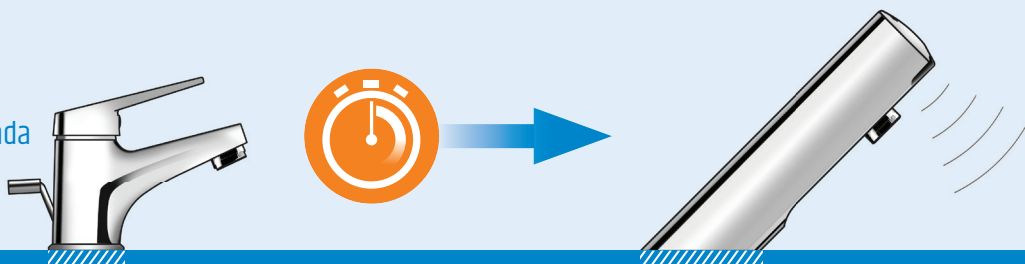

3

Instalação "minuto"

Substituir uma torneira tradicional por um modelo eletrônico: **nada mais simples.**

A TEMPOMATIC 4 a pilhas instala-se rapidamente no lugar de uma torneira já instalada, sem trabalho, sem alimentação elétrica, sem regulação: **100% permutável.**

Montagem sobre bancada