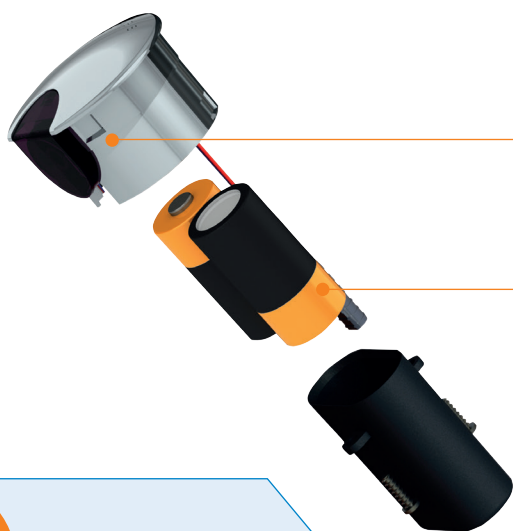

3

Instalação "minuto"

Substituir uma torneira tradicional por um modelo eletrônico: **nada mais simples.**

A TEMPOMATIC 4 a pilhas instala-se rapidamente no lugar de uma torneira já instalada, sem trabalho, sem alimentação elétrica, sem regulação: **100% permutável.**

Montagem sobre bancada

Montagem na parede

Módulo eletrônico acessível e estanque

Manutenção facilitada

Pilhas de lítio 6 V

Autonomia de 3 a 6 anos
Substituição sem cortar a água ou desmontar a torneira

4

Manutenção simplificada