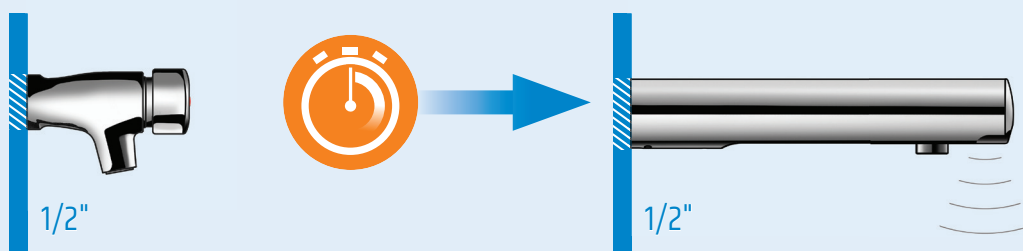

Montagem na parede