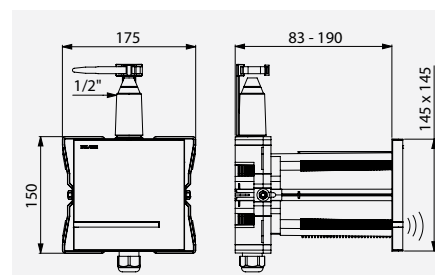

Acabamento vidro preto
Ref. DELABIE: 430036 ou 430030

UM SÓ PRODUTO PARA TODO O TIPO DE INSTALAÇÃO

ABAS MODULÁVEIS

CALHAS EM PLACOPLATRE®

PAREDE COMPLETA

PAINEL

TEMPOMATIC 4 URINOL ENCASTRAR
Refs. DELABIE: 430PBOX + 430006