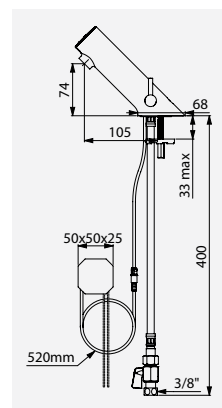

Misturadora TEMPOMATIC 5 por corrente
Ref. DELABIE: 499000