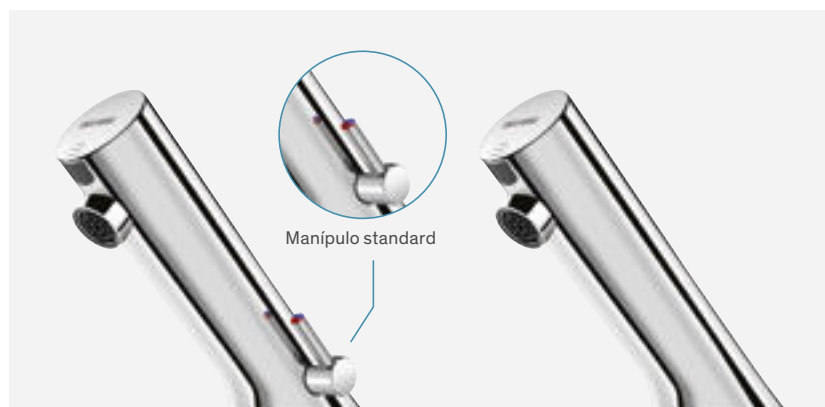

Torneira TEMPOMATIC 5 - Alimentação a pilhas CR123 Lítio 6V

Torneira TEMPOMATIC 5 com pilha
Ref. DELABIE: 499006 - 449006