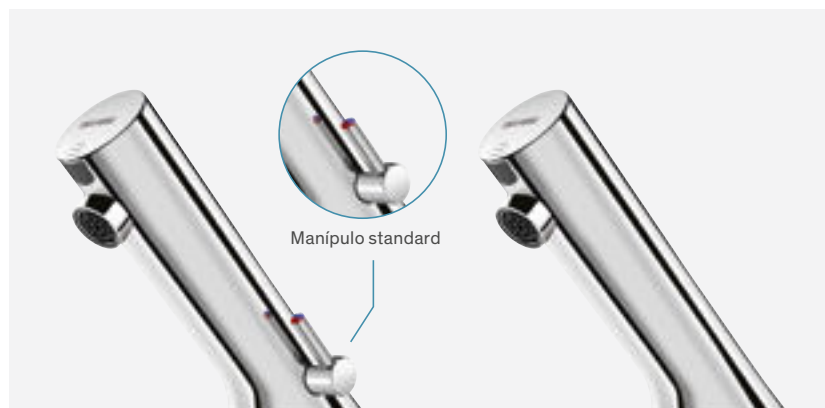

NOTA PRODUTO / TORNEIRAS ELETRÓNICAS TEMPOMATIC 5

As torneiras eletrónicas para lavatório TEMPOMATIC 5 da DELABIE permitem melhorar a higiene dos ERP graças à sua ativação 100% sem contacto. O seu preço baixo torna fácil a passagem de uma solução manual para uma solução eletrónica. O design ergonómico e a facilidade de utilização destes produtos são adequados para todos os tipos de locais públicos e utilizadores, qualquer que seja o seu grau de autonomia. Com uma economia de água de 90% e facilidade de manutenção a TEMPOMATIC 5 evita o desperdício de recursos. Garantia 10 anos.

Ilustrações disponíveis no nosso site da internet delabie.pt, rubrica Imprensa

Torneira TEMPOMATIC 5 - Alimentação por corrente 230/6V

Torneira TEMPOMATIC 5 por corrente
Ref. DELABIE: 499000 - 449100