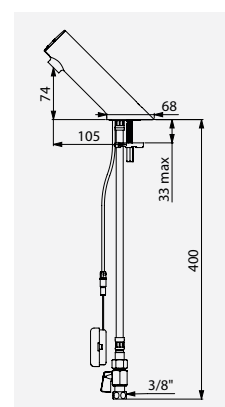

Torneira TEMPOMATIC 5 por corrente
Ref. DELABIE: 449100

Torneira TEMPOMATIC 5 - Alimentação a pilhas CR123 Lítio 6V

Torneira TEMPOMATIC 5 com pilha
Ref. DELABIE: 499006 - 449006

Misturadora TEMPOMATIC 5 com pilha
Ref. DELABIE: 499006