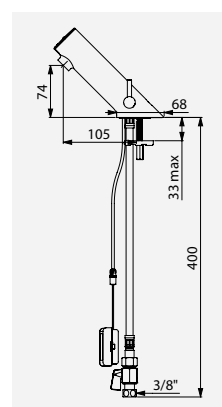

Misturadora TEMPOMATIC 5 com pilha
Ref. DELABIE: 499006