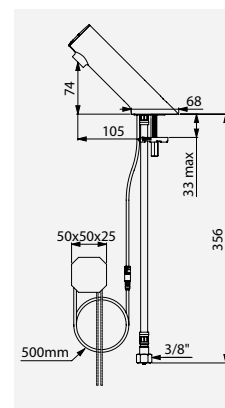

Ilustrações disponíveis no nosso site da internet delabie.pt, rubrica Imprensa

Torneira TEMPOMATIC 5 - Alimentação por corrente 230/6V

Torneira TEMPOMATIC 5 por corrente
Ref. DELABIE: 499000 - 449100

Misturadora TEMPOMATIC 5 por corrente
Ref. DELABIE: 499000