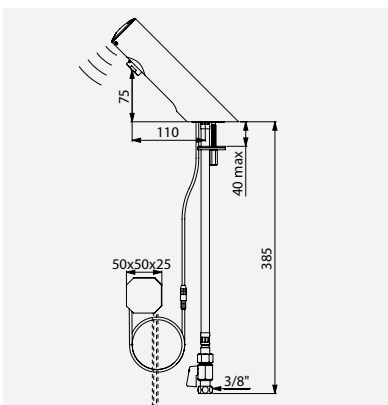

Torneira eletrónica TEMPOMATIC 4 por corrente
Ref. DELABIE: 440000