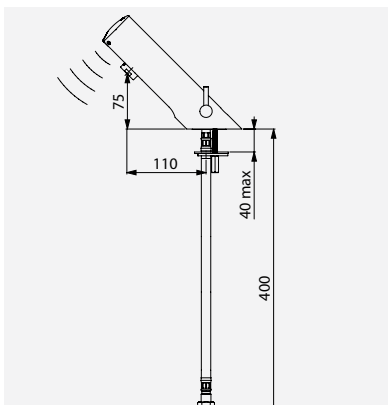

Misturadora eletrónica TEMPOMATIC 4 a pilhas
Ref. DELABIE: 490006