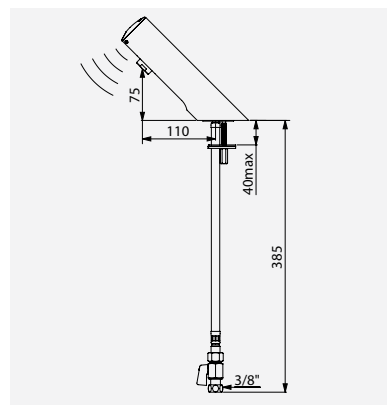

Torneira eletrónica TEMPOMATIC 4 a pilhas
Ref. DELABIE: 440006

DELABIE, a experiência de um fabricante

A DELABIE, empresa francesa 100 % familiar, fundada em 1928, é líder europeia em torneiras e equipamentos sanitários para os estabelecimentos que recebem público. Propõe uma oferta específica neste mercado com cinco gamas : Torneiras para Locais Públicos, Torneiras para Estabelecimentos Hospitalares e de cuidados de saúde, Acessibilidade e Acessórios de higiene, Sanitários em Aço Inoxidável e outras Torneiras específicas. Mais de 2 000 produtos DELABIE, uma referência internacional, que exporta a partir da sua fábrica em França para mais de 90 países. A empresa tem 9 filiais pelo mundo : Alemanha, Áustria, Benelux, Reino Unido, Espanha, Portugal, Polónia, Emirados Árabes Unidos (Dubai) e China (Hong-Kong)

Encontre a DELABIE nas redes sociais

CONTACTO IMPRENSA

CLÁUDIA ROQUE
Departamento de Marketing
Tel.: +351 911 172 529
claudia.roque@delabie.pt