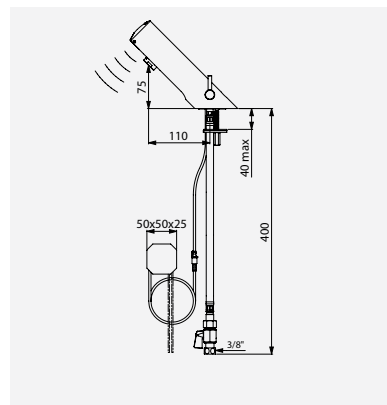

Misturadora eletrónica TEMPOMATIC 4 por corrente
Ref. DELABIE: 490000