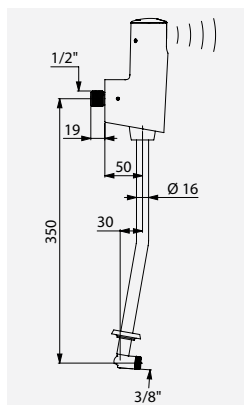

TEMPOMATIC 4, kit completo para urinol DELABIE FINO
Ref. DELABIE : 479413