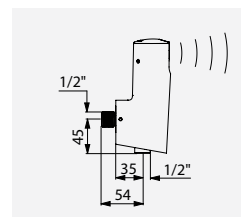

Ilustrações disponíveis no nosso site da internet delabie.pt, rubrica Imprensa

Exemplo de instalação, TEMPOMATIC 4 urinol exterior

Torneira eletrônica de urinol TEMPOMATIC 4
Ref. DELABIE: 479411

TEMPOMATIC 4, torneira em linha
Ref. DELABIE : 479410