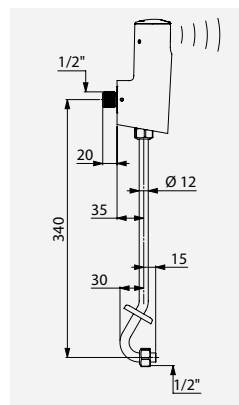

TEMPOMATIC 4, kit completo para urinol DELABIE DELTACERAM
Ref. DELABIE : 479415

DELABIE, a experiência de um fabricante

A DELABIE, empresa francesa 100 % familiar, fundada em 1928, é líder europeia em torneiras e equipamentos sanitários para os estabelecimentos que recebem público.

Propõe uma oferta específica neste mercado com cinco gamas : Torneiras para Locais Públicos, Torneiras para Estabelecimentos Hospitalares e de cuidados de saúde, Acessibilidade e Acessórios de higiene, Sanitários em Aço Inoxidável e outras Torneiras específicas.

Mais de 2 000 produtos DELABIE, uma referência internacional, que exporta a partir da sua fábrica em França para mais de 90 países.

A empresa tem 9 filiais pelo mundo : Alemanha, Áustria, Benelux, Reino Unido, Espanha, Portugal, Polónia, Emirados Árabes Unidos (Dubai) e China (Hong-Kong)

Encontre a DELABIE nas redes sociais

CONTACTO IMPRENSA

CLÁUDIA ROQUE
Departamento de Marketing

Tel.: +351 911 172 529

claudia.roque@delabie.pt