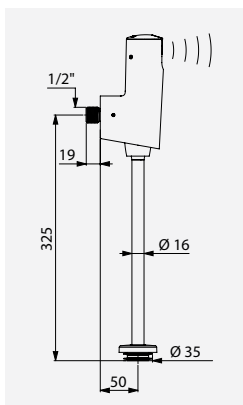

TEMPOMATIC 4, kit completo para urinol normalizado
Ref. DELABIE: 479412