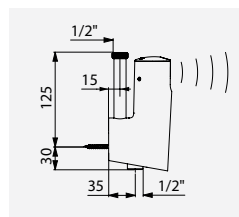

TEMPOMATIC 4, torneira em linha
Ref. DELABIE : 479410