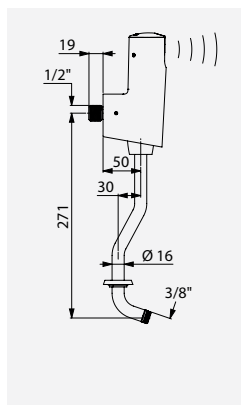

TEMPOMATIC 4, kit completo para urinol DELABIE DELTA
Ref. DELABIE : 479414