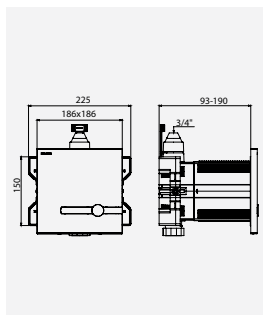

TEMPOMATIC bicomando a pilhas
Ref. DELABIE :
464PBOX-464006