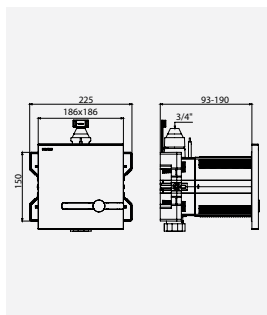

TEMPOMATIC bicomando por corrente
Ref. DELABIE :
464SBOX-464000