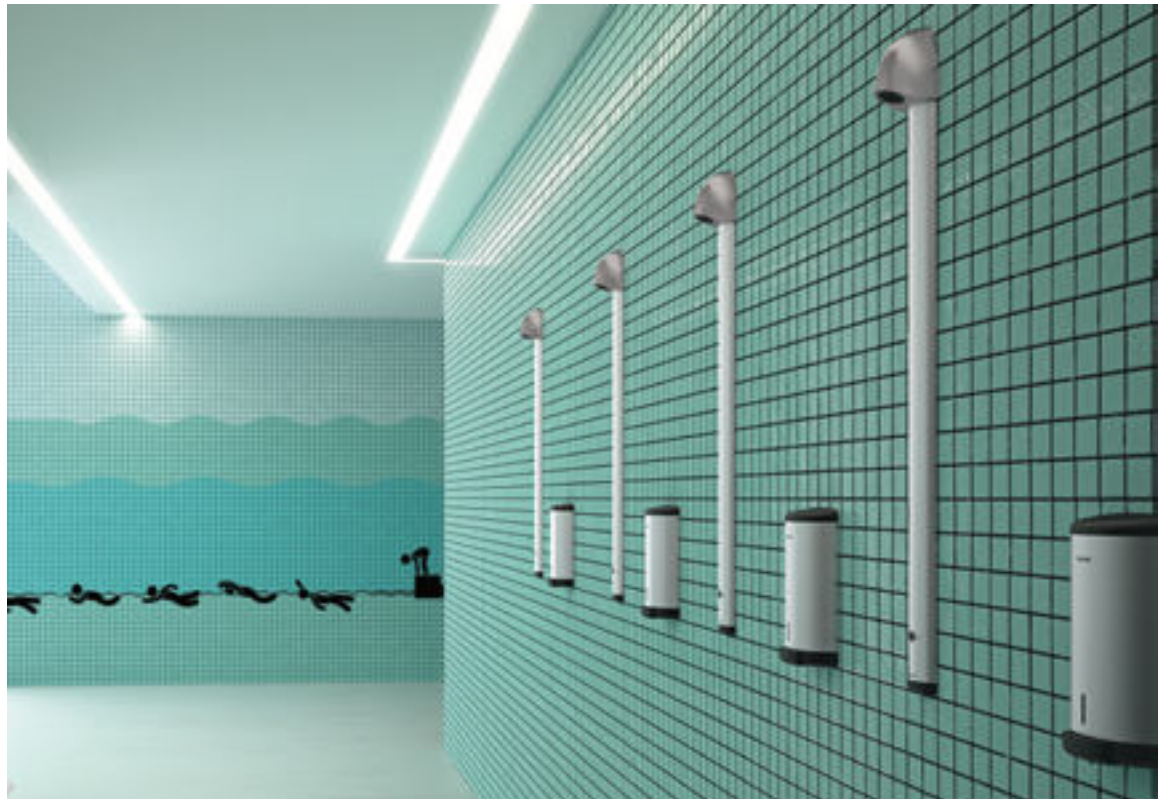

FAZER ESPUMA NO DUCHE

Doseador de sabão especial duche

Doseador de sabão especial duche

Faz um DUO design com os painéis de duche SPORTING 2 temporizados ou eletrónicos

Ref. 510579

O Grupo DELABIE, especialista em equipamentos sanitários para locais públicos, completa a sua gama de produtos destinados ao duche com o seu novo doseador de sabão.

Estanque, ele está especialmente concebido para a instalação na zona de duche.

O seu design em alumínio combina perfeitamente com os famosos painéis de duche DELABIE.

100% estanque

Este novo doseador de sabão líquido é completamente estanque. É importante saber que a água misturada com sabão altera a composição do sabão e eventualmente provoca o desenvolvimento bacteriano.

A DELABIE desenhou o seu novo doseador de modo a poder ser utilizado sem risco no duche.

A água não pode penetrar no interior do seu reservatório de sabão.

Além disso, a forma do reservatório impede a estagnação permanente do sabão, garantindo assim a máxima higiene.

As fixações também são invisíveis. As tentativas de roubo, que são muito comuns nos locais públicos, são bem evitadas.

NOTA PRODUTO / FAZER ESPUMA NO DUCHE

O Grupo DELABIE, especialista em equipamentos sanitários para locais públicos, completa a sua gama de produtos destinados ao duche com o seu novo doseador de sabão.