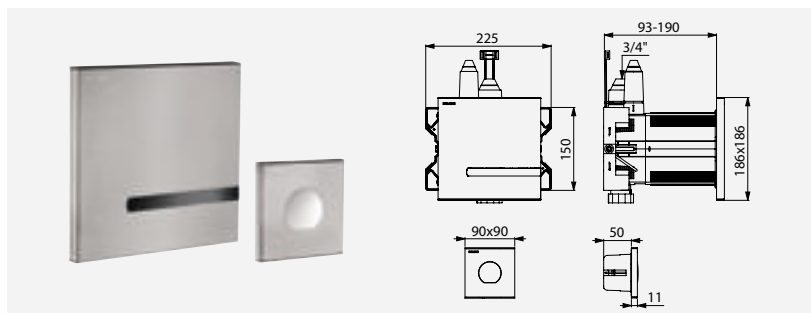

NOTA PRODUTO / A DESCARGA NA PONTA DOS DEDOS

Os novos sistemas de descarga remota da DELABIE combinam higiene, ergonomia, economia de água e design! São "A" solução não estigmatizante para sanitários públicos adaptada para PMR. De fato, além do seu design elegante, ambos têm um comando lateral suave que limita consideravelmente o esforço necessário para ativar a descarga através do seu posicionamento e suavidade. São exemplos perfeitos do design para todos, promovido pela DELABIE! Garantia 10 anos.

Ilustrações disponíveis no nosso site da internet delabie.pt, rubrica Imprensa

Sistema de descarga de água automática TEMPOMATIC bicomando remota
Refs. DELABIE: 464306 (pilhas); 464300 (corrente)