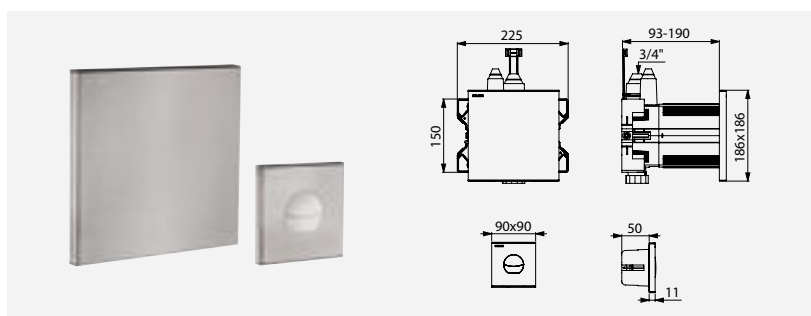

Sistema de descarga de água temporizada TEMPOFLUX 3 remota
Ref. DELABIE: 763300