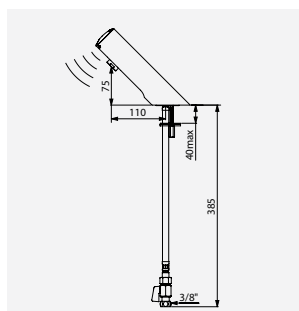

Torneira eletrónica
TEMPOMATIC 4 a pilhas
Ref. DELABIE: 440006