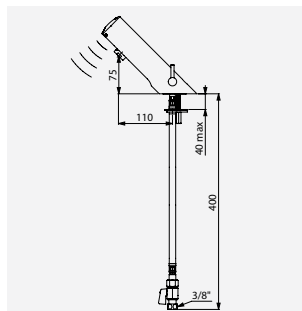

Misturadora eletrónica
TEMPOMATIC MIX 4 a pilhas
Ref. DELABIE: 490006