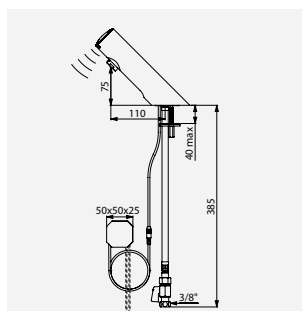

Torneira eletrónica
TEMPOMATIC 4 por corrente
Ref. DELABIE: 440000