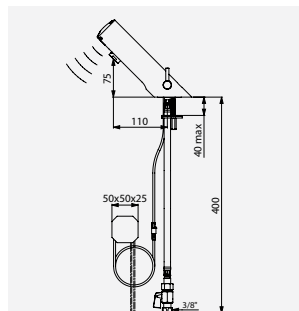

Misturadora eletrónica
TEMPOMATIC MIX 4 por corrente
Ref. DELABIE: 490000