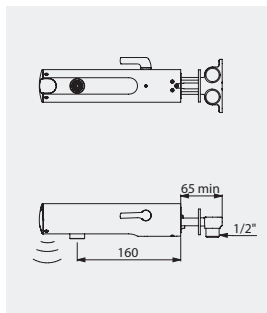

Ilustrações disponíveis no nosso sítio da internet [delabie.pt](http://delabie.pt), rubrica Imprensa.

**TEMPOMATIC 4 lavatório parede L. 190 mm**  
para atravessar a parede  
Ref. DELABIE : 493510

**TEMPOMATIC 4 lavatório parede L. 160 mm**  
entradas de água encastradas  
Ref. DELABIE : 493406