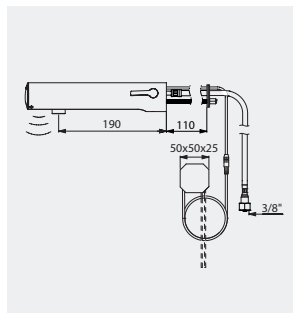

Ilustrações disponíveis no nosso sítio da internet [delabie.pt](http://delabie.pt), rubrica Imprensa.

**TEMPOMATIC 4 lavatório parede L. 190 mm**  
para atravessar a parede  
Ref. DELABIE : 493510

**TEMPOMATIC 4 lavatório parede L. 160 mm**  
entradas de água encastradas  
Ref. DELABIE : 493406