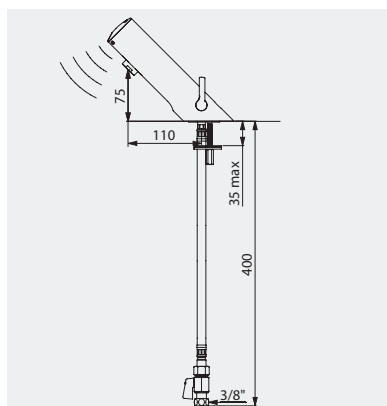

Misturadora eletrónica TEMPOMATIC 4 a pilhas
Ref. DELABIE - 490006