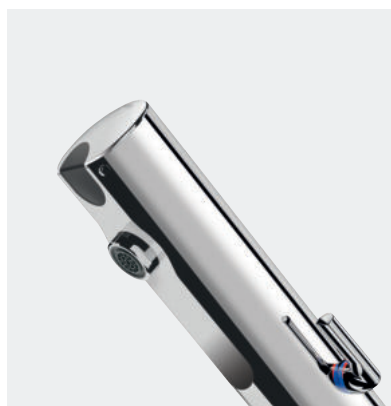

NOTA PRODUTO / TORNEIRAS ELETRÓNICAS TEMPOMATIC 4

As torneiras eletrónicas de lavatório TEMPOMATIC 4 da DELABIE garantem 90% de economia de água e uma instalação «minuto». A higiene do utilizador e das redes são garantidas graças à sua abertura sem contacto manual, à limpeza periódica e à eletroválvula antiestagnação. Aliança do conforto e da higiene, o design elegante das TEMPOMATIC 4 adapta-se a todos os tipos de locais públicos e utilizadores, seja qual for o seu grau de autonomia. Garantia 10 anos.

Ilustrações disponíveis no nosso sítio da internet delabie.pt, rubrica Imprensa

Misturadora eletrónica TEMPOMATIC 4 a pilhas
Ref. DELABIE - 490006