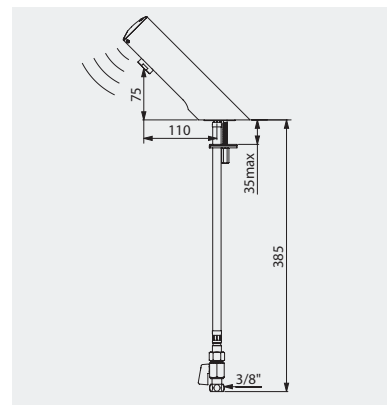

Torneira eletrónica TEMPOMATIC 4 a pilhas
Ref. DELABIE - 440006

DELABIE, a experiência de um fabricante

A DELABIE, empresa francesa 100 % familiar, fundada em 1928, é líder europeu em torneiras e equipamentos sanitários para os estabelecimentos que recebem público. Propõe uma oferta específica neste mercado com cinco gamas : Torneiras para Locais Públicos, Torneiras para Estabelecimentos Hospitalares e de cuidados de saúde, Acessibilidade e Acessórios de higiene, Sanitários em Aço Inoxidável e outras Torneiras específicas.

Mais de 2 000 produtos DELABIE, uma referência internacional, que exporta a partir da sua fábrica em França para mais de 90 países.

A empresa tem 9 filiais pelo mundo : Alemanha, Áustria, Benelux, Reino Unido, Espanha, Portugal, Polónia, Emirados Árabes Unidos (Dubai) e China (Hong-Kong)

CONTACTO IMPRENSA

CLÁUDIA ROQUE
Departamento de Marketing

Tel.: +351 911 172 529

claudia.roque@delabie.pt

Encontre a DELABIE nas redes sociais