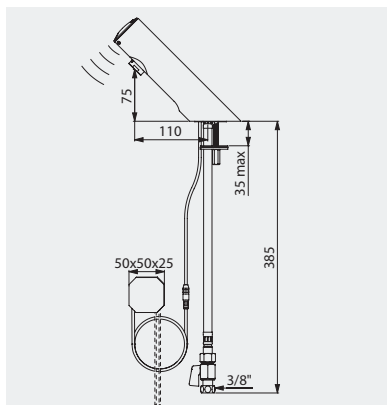

Torneira eletrónica TEMPOMATIC 4 por corrente
Ref. DELABIE - 440000