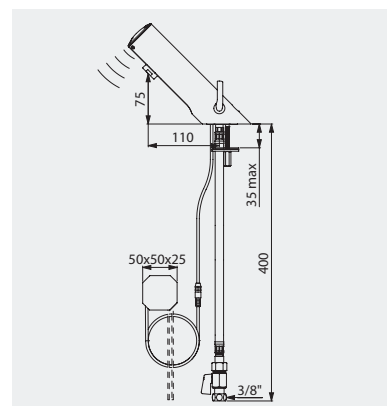

Misturadora eletrónica TEMPOMATIC 4 por corrente
Ref. DELABIE - 490000