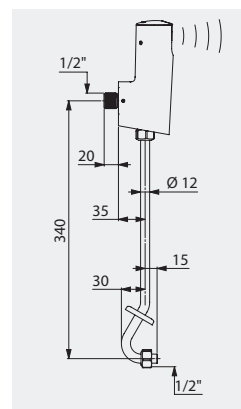

TEMPOMATIC 4, kit completo para urinol DELABIE DELTACÉRAM
Ref. DELABIE - 479415

DELABIE, a experiência de um fabricante

A DELABIE, empresa francesa 100 % familiar, fundada em 1928, é líder europeu em torneiras e equipamentos sanitários para os estabelecimentos que recebem público.

Propõe uma oferta específica neste mercado com cinco gamas : Torneiras para Locais Públicos, Torneiras para Estabelecimentos Hospitalares e de cuidados de saúde, Acessibilidade e Acessórios de higiene, Sanitários em Aço Inoxidável e outras Torneiras específicas.

Mais de 2 000 produtos DELABIE, uma referência internacional, que exporta a partir da sua fábrica em França para mais de 90 países.

A empresa tem 9 filiais pelo mundo : Alemanha, Áustria, Benelux, Reino Unido, Espanha, Portugal, Polónia, Emirados Árabes Unidos (Dubai) e China (Hong-Kong)

Encontre a DELABIE nas redes sociais

CONTACTO IMPRENSA

CLÁUDIA ROQUE
Departamento de Marketing

Tel.: +351 911 172 529

claudia.roque@delabie.pt