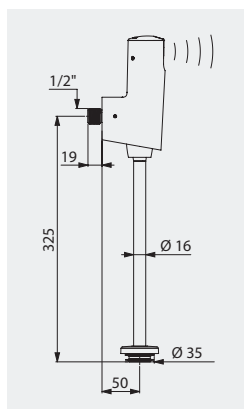

TEMPOMATIC 4, kit completo para urinol normalizado
Ref. DELABIE - 479412