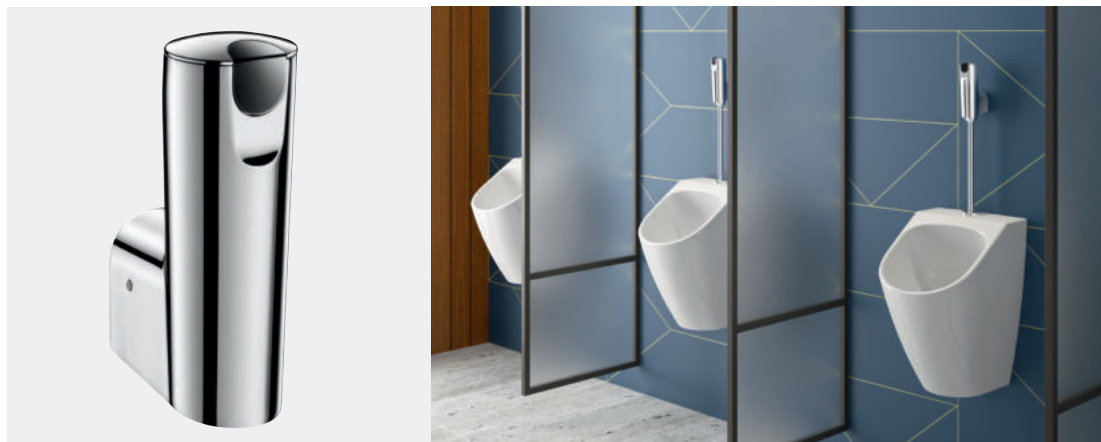

### TORNEIRA ELETRÔNICA DE URINOL TEMPOMATIC 4

A mira ideal: novo design

Design

Economia de água

Fácil instalação

Higiene e controlo da proliferação bacteriana

Torneira eletrônica de urinol TEMPOMATIC 4 - Ref 4794 1 1

**A torneira eletrônica de urinol da DELABIE é totalmente higiênica. Inteligente e econômica, é de fácil instalação e manutenção.**

O urinol oferece muitas vantagens, incluindo em termos de ocupação de espaço, tempo de utilização e economia de água. Podem ser instalados dois urinóis, num espaço onde apenas se poderia instalar uma sanita. A sua utilização de pé, é de curta duração e permite uma rotação mais rápida dos utilizadores. Graças ao tamanho pequeno da cuba, um urinol gasta seis vezes menos água do que uma sanita.

#### Uma estética cuidada

No que diz respeito ao design, a TEMPOMATIC 4 visível foi totalmente modernizada: mais estética, menos volumosa. A sua forma elegante integra-se naturalmente no seu ambiente. A torneira tem um corpo monobloco em metal cromado, que se adapta perfeitamente aos diferentes ambientes dos estabelecimentos que recebem público (ERP). Disponível em várias versões, é compatível com os urinóis DELABIE FINO, DELTA e DELTACÉRAM.