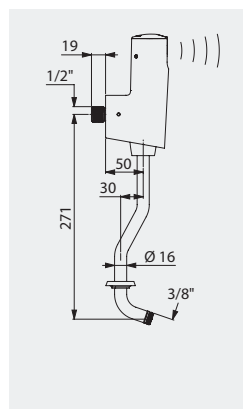

TEMPOMATIC 4, torneira em linha  
Ref. DELABIE - 479410

TEMPOMATIC 4, torneira em esquadria  
Ref. DELABIE - 479411

TEMPOMATIC 4, kit completo para urinol normalizado  
Ref. DELABIE - 479412

TEMPOMATIC 4, kit completo para urinol DELABIE FINO  
Ref. DELABIE - 479413