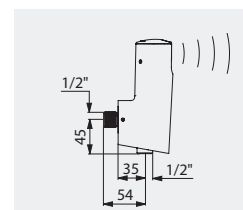

TEMPOMATIC 4, torneira em esquadria
Ref. DELABIE - 479411