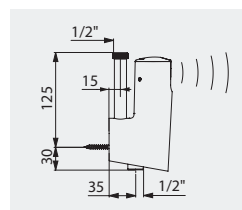

TEMPOMATIC 4, torneira em linha
Ref. DELABIE - 479410