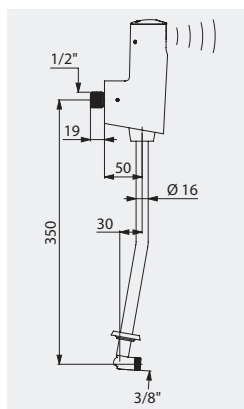

TEMPOMATIC 4, kit completo para urinol DELABIE FINO
Ref. DELABIE - 479413