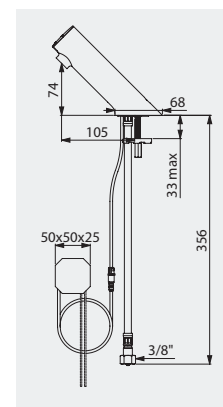

Ilustrações disponíveis no nosso site da internet delabie.pt, rubrica Imprensa.

Torneira TEMPOMATIC 5 - Alimentação por corrente 230/6V

Torneira TEMPOMATIC 5 por corrente
Ref. DELABIE: 499000 - 449100

Misturadora TEMPOMATIC 5 por corrente
Ref. DELABIE: 499000