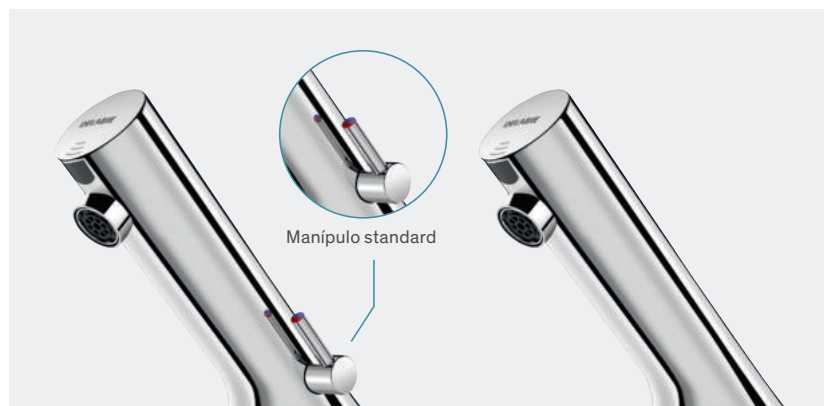

Torneira TEMPOMATIC 5 - Alimentação a pilhas CR123 Lítio 6V

Torneira TEMPOMATIC 5 com pilha
Ref. DELABIE: 499006 - 449006