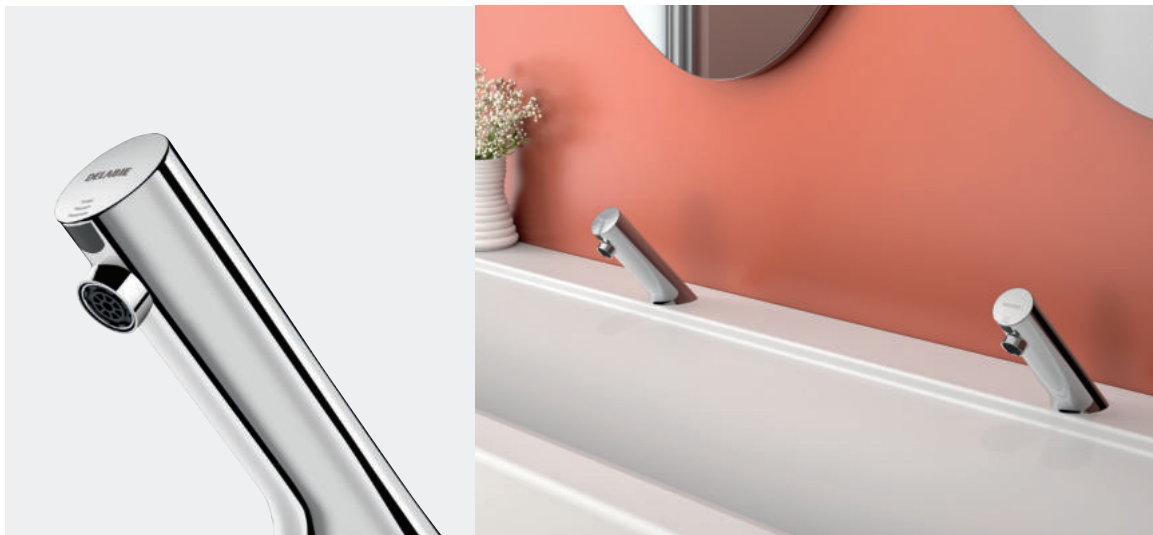

TORNEIRAS ELETRÓNICAS PARA LAVATÓRIO SOBRE BANCADA TEMPOMATIC 5

Facilitar a transição para a eletrônica nos locais públicos

Higiene e controlo da proliferação bacteriana

Economia de água

Alimentação a pilhas CR123 Lítio

Alimentação por corrente 230/6V

As torneiras TEMPOMATIC 5 oferecem uma solução de higiene total para os utilizadores dos locais públicos. O seu posicionamento de baixo custo, elimina a barreira do preço pelo fato de ser eletrónica, 100% sem contacto e melhorar a higiene dos utilizadores dos ERP. Além disso, o seu baixo consumo de água e a sua facilidade de manutenção, fazem dela uma solução contra o desperdício de recursos.

Higiene

A TEMPOMATIC 5 é a solução que assegura a higiene total dos ERP (Estabelecimentos que Recebem Público). Qualquer risco de transmissão de germes pelas mãos é eliminado, ao contrário de uma torneira convencional. Abre e fecha sem qualquer contacto manual. O utilizador está totalmente protegido.

Uma limpeza diária das canalizações tem lugar todas as 24 h após a última utilização, para impedir o desenvolvimento bacteriano.

A TEMPOMATIC 5 também está equipada com uma eletroválvula antiestagnação, que renova a água a cada utilização, evitando assim qualquer estagnação de água dentro da torneira.

As redes são assim também protegidas.

Economia de água

O débito é pré-regulado a 3 l/min e pode ser ajustado de 1,4 a 6 litros. Graças ao fecho automático quando as mãos são retiradas do campo de deteção, a TEMPOMATIC 5 permite uma economia de água de 90% em comparação com uma torneira convencional.

Instalação e manutenção facilitadas

A instalação é simples e não necessita de nenhum trabalho em específico. Uma torneira tradicional pode ser substituída por uma TEMPOMATIC 5 a pilhas, sem a necessidade de uma ligação elétrica.

A manutenção é rápida e fácil, o que representa um ganho de tempo valioso para os ERP. As peças de substituição estão disponíveis e facilmente acessíveis, o que assegura uma excelente vida útil do produto.

Ergonomia

Sem contacto manual, a TEMPOMATIC 5 abre após a deteção das mãos do utilizador e fecha quando são removidas. A temperatura pode ser alterada utilizando o manípulo lateral de regulação, nas versões misturadora.

Design

As linhas elegantes e intemporais da TEMPOMATIC 5 permitem que ela se integre perfeitamente em qualquer tipo de local público e instalação. As torneiras DELABIE resistem a uma utilização intensiva e ao vandalismo dos ERP.

A sua conceção robusta e formas fluidas impedem qualquer tentativa de remoção.