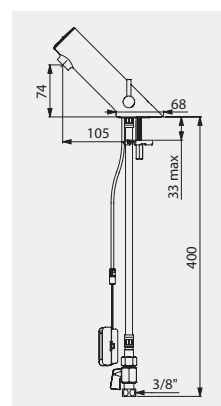

Misturadora TEMPOMATIC 5 com pilha
Ref. DELABIE: 499006