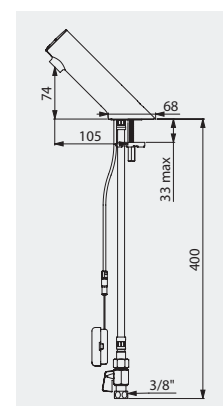

Torneira TEMPOMATIC 5 por corrente
Ref. DELABIE: 449100

Torneira TEMPOMATIC 5 - Alimentação a pilhas CR123 Lítio 6V

Torneira TEMPOMATIC 5 com pilha
Ref. DELABIE: 499006 - 449006

Misturadora TEMPOMATIC 5 com pilha
Ref. DELABIE: 499006