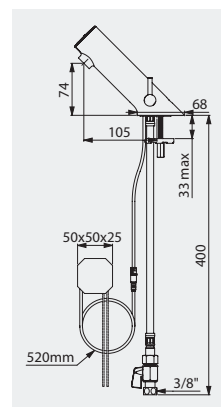

Misturadora TEMPOMATIC 5 por corrente
Ref. DELABIE: 499000