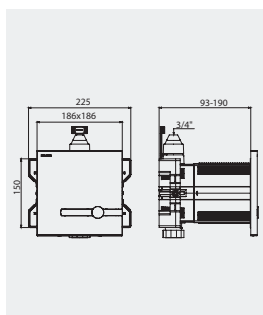

TEMPOMATIC bicomando a pilhas
Ref. DELABIE :
464PBOX-464006