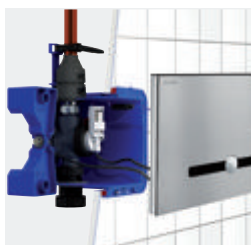

TEMPOMATIC BICOMANDO

Descarga direta eletrônica e temporizada encastrada em módulo inovador

Design

Higiene
Sem estagnação de água

Economia de água

Fácil instalação

Encastre estanque

Ref 464SBOX-464000

DESIGN, HIGIENE, ECONOMIA DE ÁGUA E FÁCIL INSTALAÇÃO

A TEMPOMATIC bicomando é dotada de um módulo de encastre inovador, patenteado pela DELABIE. Adapta-se a qualquer tipo de instalação e de divisórias que variam entre 10 e 120 mm de espessura. A sua placa, sem qualquer dúvida moderna, alia design e antivandalismo. O seu sistema de limpeza é « inteligente ».

Instalação simples e rápida

As possibilidades de instalação do módulo são múltiplas: fixações laterais em calhas Placoplatre®, frontal em parede completa ou posterior em painel. O comprimento do módulo recortável adapta-se a um revestimento até 120 mm: revestimento espesso (tijolos ou perfis de cimento) para as coletividades mais expostas ao vandalismo. A TEMPOMATIC bicomando liga-se pelo exterior do módulo numa instalação standard ou do tipo «tubo em tubo».

Purga segura

Na instalação, o módulo eletrónico é substituído por um tampo temporário para facilitar e tornar a purga segura da rede, sem o risco de danificar este elemento sensível.

Encastre estanque

Os módulos standard do mercado são recortáveis rente à parede, o que favorece os riscos de infiltração. A DELABIE desenvolveu um módulo recortável à frente da flange, garantindo uma perfeita estanquidade da instalação. O módulo está equipado com um sistema de encaixe por clips que bloqueia facilmente a flange (sistema patenteado).