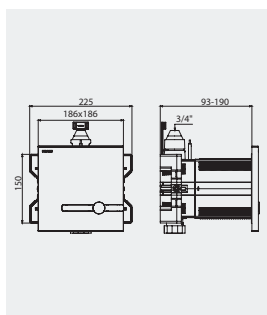

TEMPOMATIC bicomando por corrente
Ref. DELABIE :
464SBOX-464000