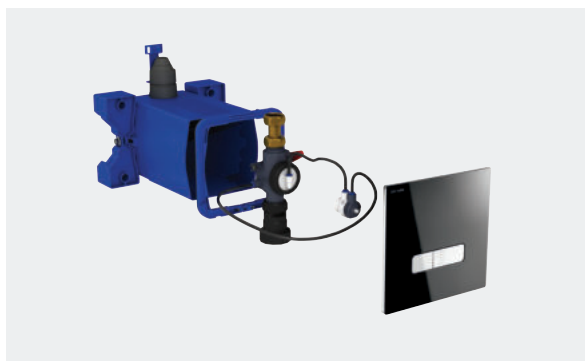

TEMPOFLUX 3 encastrada
Ref. DELABIE: 763BOX-763030