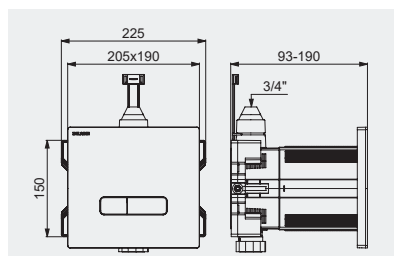

TEMPOFLUX 3 encastrada
Vidro preto
Ref. DELABIE: 763BOX-763030