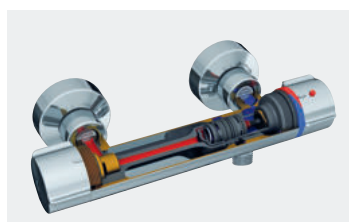

NOTA PRODUTO / MISTURADORA DE DUCHE TERMOSTÁTICA SECURITHERM SEM INTERCOMUNICAÇÃO

H9769: Misturadora de duche termostática bicomando, sem válvula antirretorno

A nova misturadora de duche SECURITHERM termostática Securitouch H9769, foi especificamente concebida para dar resposta às exigências dos utilizadores dos estabelecimentos hospitalares e de cuidados de saúde. Devido à sua conceção única, ausência de válvula antirretorno, baixa capacidade de volume de água no corpo... esta misturadora limita consideravelmente o risco de proliferação bacteriana. Garante também uma segurança anti-queimaduras total para o utilizador: estabilidade da temperatura assegurada graças à tecnologia termostática, limitador de temperatura máxima, corte instantâneo da água quente em caso de corte de água fria, isolamento térmico do corpo da misturadora... Com um débito limitado a 9 litros por minuto, a misturadora H9769 permite uma economia de água de mais de 50% em comparação com as torneiras do mercado, mas sempre preservando o conforto do utilizador. Garantia 10 anos.

Ilustrações disponíveis no nosso sítio da internet delabie.pt, rubrica Imprensa.

Segurança choques térmicos
Ref. DELABIE: Manípulo_H9769

Corte H9769 : baixo volume de água, isolamento térmico e ausência de válvula antirretorno
Ref. DELABIE: Corte3D_H9769