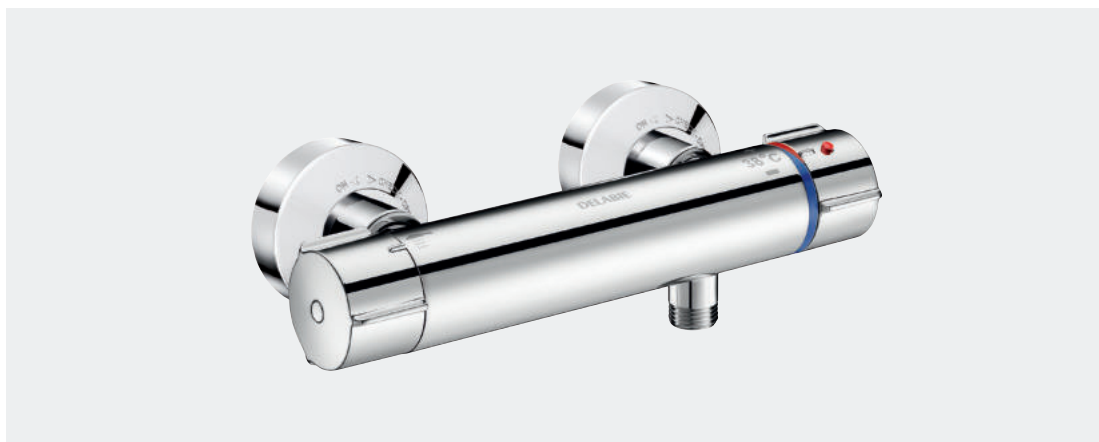

SECURITHERM DUCHE SECURITOUCH SEM INTERCOMUNICAÇÃO

H9769 : Misturadora de duche termostática bicomando, sem válvula antirretorno

Ref. H9769

Segurança anti-queimaduras

A nova misturadora de duche SECURITHERM termostática H9769 responde perfeitamente às expectativas dos utilizadores dos estabelecimentos de saúde, em termos de segurança anti-queimaduras, higiene e conforto, permitindo ao gestor otimizar a sua fatura de água. A sua conceção única, torna impossível a intercomunicação entre a água quente e a água fria, reduzindo consideravelmente, o risco de proliferação bacteriana.

Higiene e controlo da proliferação bacteriana

SECURITHERM:

Segurança anti-queimaduras total

Como todas as torneiras SECURITHERM termostáticas DELABIE, esta nova misturadora de duche garante uma segurança anti-queimaduras total. O cartucho termostático garante uma estabilidade da temperatura sejam quais forem as variações de pressão e de débito na rede. Esta misturadora está equipada com um duplo limitador de temperatura, o primeiro desbloqueável a 38°C, o segundo, bloqueável a 41°C, o utilizador não corre qualquer risco de se queimar.

A tecnologia termostática garante uma segurança automática. Em caso de corte inesperado da alimentação de água fria, a água quente fecha totalmente e instantaneamente. Da mesma forma, em caso de interrupção da alimentação de água quente, a água fria fecha totalmente e instantaneamente, evitando assim o risco de um duche frio, que pode provocar a perda de equilíbrio ou queda do utilizador.

A misturadora H9769 também beneficia da tecnologia Securitouch, não havendo qualquer risco de queimadura ao tocar na misturadora.

Esta misturadora, permite também realizar facilmente os choques térmicos à temperatura da água quente da rede, sem desmontar o manípulo ou cortar a alimentação da água fria.