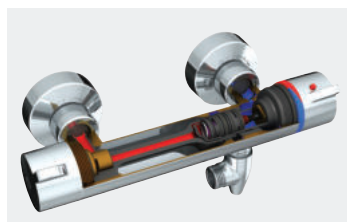

NOTA PRODUTO / MISTURADORA DE DUCHE TERMOSTÁTICA SECURITHERM SEM INTERCOMUNICAÇÃO

H9768: Misturadora de duche termostática bicomando, sem válvula antirretorno

A misturadora de duche termostática SECURITHERM Securitouch H9768 está especificamente concebida para dar resposta às exigências dos utilizadores dos estabelecimentos hospitalares e de cuidados de saúde. Devido ao seu design único, ausência de válvula antirretorno, baixíssimo volume de água no seu corpo... esta misturadora limita consideravelmente o risco de proliferação bacteriana. Também garante total segurança anti-queimaduras para o utilizador: estabilidade da temperatura garantida, graças à tecnologia termostática, limitador de temperatura máxima, corte instantâneo da água quente no caso de corte da água fria, isolamento térmico do corpo da misturadora...
Garantia 10 anos.

Ilustrações disponíveis no nosso site internet delabie.pt, rubrica Imprensa.

Função choques térmicos
Ref. DELABIE : Manipulo_H9768

Corte H9768: baixo volume de água
isolamento térmico e ausência de volume
antirretorno
Ref. DELABIE: Corte3D_H9768 + 880