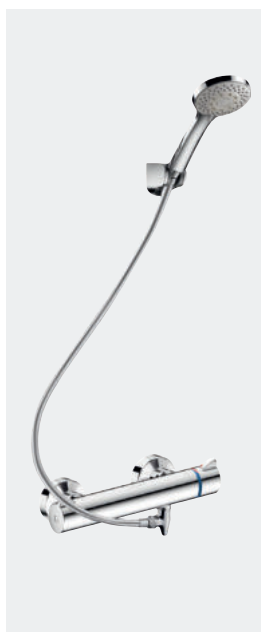

Kit de duche
com dispositivo autodreno
Ref. DELABIE: H9768HYG