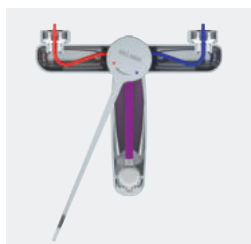

MISTURADORA MECÂNICA DE LAVATÓRIO 2640

A única misturadora sequencial de parede do mercado com a função de choque térmico sem desmontar o manípulo

Abertura e fecho sequenciais sobre a água fria

Baixo volume de água em estagnação

Função choque térmico

Ergonomia e funcionalidades melhoradas

Ref. 2640

As torneiras instaladas nas zonas técnicas dos estabelecimentos de saúde devem dar resposta aos constrangimentos do quotidiano: o controlo da proliferação bacteriana, a segurança anti-queimaduras e a ergonomia, com o objetivo de proporcionar bem-estar e conforto aos utilizadores. Assim, a DELABIE oferece uma nova misturadora sequencial de parede para lavatório, projetada para dar resposta às diferentes necessidades.

Tecnologia e funcionalidades

A nova misturadora de parede 2640 da DELABIE é perfeitamente adaptada ao meio médico. O seu cartucho mecânico sequencial permite a sua abertura e regulação da temperatura apenas com um movimento lateral numa amplitude de 70°. A abertura da misturadora sobre a água fria sem qualquer passagem de água quente, permite retirar unicamente água fria quando necessário.

Segurança anti-queimaduras

A misturadora sequencial 2640 abre e fecha sobre a água fria para uma segurança anti-queimaduras acrescida. Ela está equipada com um limitador de temperatura máxima bloqueável, com o objetivo de evitar qualquer risco de queimaduras. Devido à sua conceção, o corpo da nova misturadora sequencial de parede é termicamente isolado: a água quente circula desde as entradas até ao cartucho através de pequenos tubos, sem nunca haver contacto com as paredes da misturadora. É assim descartado qualquer risco de queimaduras. A realização de choques térmicos está facilitada graças à presença de um botão vermelho, situado na traseira do manípulo da misturadora. Com a ajuda de um objeto pontiagudo, simplesmente pressionar para dentro para desbloquear o limitador de temperatura, com o objetivo de obter a temperatura máxima fornecida pela rede.