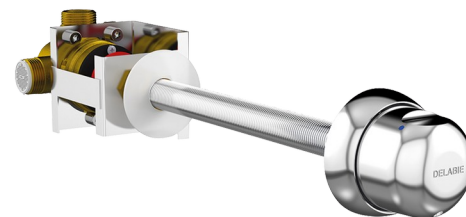

TEMPOMIX lavatório M3/4"

Ref. 796210

Temporização ~7 seg

PVP indicativo s/ IVA Portugal 2026: 268,77 €

DESCRIÇÃO

TEMPOMIX lavatório M3/4" - Ref. 796210

Comando para TEMPOMIX lavatório, ~7seg.
Para divisória de 220 mm máx.

VANTAGENS

Para atravessar a parede

CARACTERÍSTICAS TÉCNICAS

TEMPOMIX lavatório M3/4" - Ref. 796210

Profundidade 220 mm

Padrões **ACS**