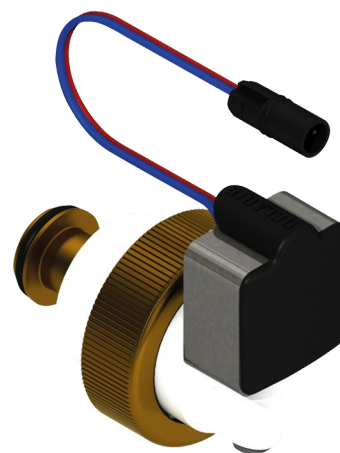

Módulo eletrónico

Ref. 461032Y

Para TEMPOMATIC WC bicomando

PVP indicativo s/ IVA Portugal 2025: 96,24 €

DESCRIÇÃO

Módulo eletrónico - Ref. 461032Y

Módulo eletrónico: cartucho e eletroválvula.

Comando duplo.

Ligação: 1" 1/4 Dimensões: Ø 4

Para TEMPOMATIC WC bicomando.

VANTAGENS

Bicomando : eletrónica e abertura suave

Fácil manutenção

CARACTERÍSTICAS TÉCNICAS

Módulo eletrónico - Ref. 461032Y

Ligação	1" 1/4
Diâmetro	Ø 4