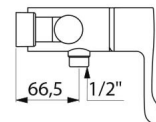

VANTAGENS

- Sequencial : abertura/fecho sobre a água fria
- Máxima higiene : ausência de válvula antirretorno
- SECURITHERM : segurança anti-queimaduras otimizada
- Termostática : estabilidade da temperatura total