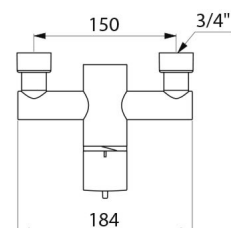

VANTAGENS

- Sequencial : abertura/fecho sobre a água fria
- Máxima higiene : ausência de válvula antirretorno
- SECURITHERM : segurança anti-queimaduras otimizada
- Termostática : estabilidade da temperatura total