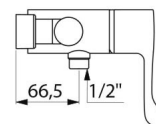

CARACTERÍSTICAS TÉCNICAS

Misturadora de duche termostática sequencial SECURITHERM - Ref. 9630

Tecnologia	Misturadora termostática sequencial SECURITHERM Securitouch
Comprimento	184 mm
Débito	9 l/min a 3 bar
Limitador de temperatura	SIM
Acabamento	Latão cromado
Padrões	    
Garantia	