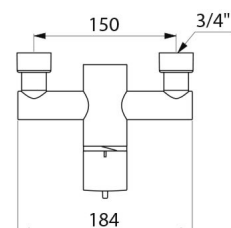

CARACTERÍSTICAS TÉCNICAS

Misturadora de duche termostática sequencial SECURITHERM - Ref. 9630

Tecnologia	Misturadora termostática sequencial SECURITHERM Securitouch
Comprimento	184 mm
Débito	9 l/min a 3 bar
Limitador de temperatura	SIM
Acabamento	Latão cromado
Padrões	    
Garantia	