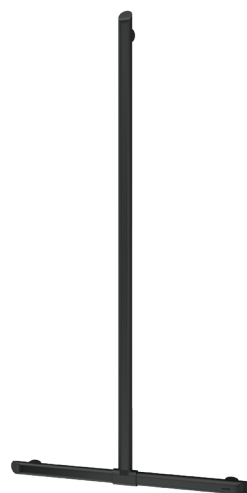

## DESCRIÇÃO

**Barra de apoio em T com barra vertical deslizante Be-Line® - Ref. 511944BK**

Barra de apoio em T Be-Line® Ø 35 com barra vertical deslizante para duche. Utilização como barra de apoio e ajuda em posição de pé.

Tubo alumínio, espessura: 3 mm. Pontos de fixação em alumínio maciço. Perfil redondo Ø 35 com pega ergonómica antirrotação para uma ótima preensão.

Acabamento alumínio epoxy preto mate proporciona um agradável contraste visual com a parede clara.

Fixações ocultas.

Fornecido com parafusos em inox Ø 8 x 70 mm para parede de betão.

Dimensões: 1130 x 500 mm.

Testado com peso superior a 200 kg. Peso máximo recomendado do utilizador: 135 kg.

Barra com garantia de 30 anos. Marcação CE.

## CARACTERÍSTICAS TÉCNICAS

**Barra de apoio em T com barra vertical deslizante Be-Line® - Ref. 511944BK**

Altura	1130 mm
Comprimento	500 mm
Diâmetro	Ø 35
Distância da parede	38 mm
Espessura	3 mm
Acabamento	Alumínio epoxy preto mate