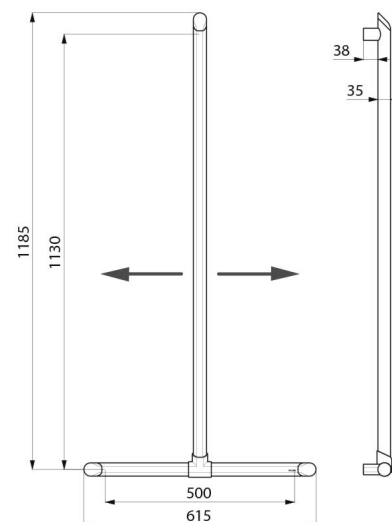

Barra de apoio em T com barra vertical deslizante Be-Line®

Ref. 511944BK

Alumínio epoxy preto mate

VVP indicativo s/ IVA Portugal 2025: 219,18 €

DESCRIÇÃO

Barra de apoio em T com barra vertical deslizante Be-Line® - Ref. 511944BK

Barra de apoio em T Be-Line® Ø 35 com barra vertical deslizante para duche. Utilização como barra de apoio e ajuda em posição de pé.

Ajuda e protege a entrada e deslocação segura no duche por pessoas com mobilidade reduzida (PMR).

Função de barra de duche em T se adicionar um suporte para chuveiro e/ou saboneteira.

Colocação da barra vertical regulável na instalação: possibilidade de mudar a posição sobre a direita ou a esquerda da barra para se adaptar à instalação (colocação de torneira, profundidade do banco de duche...).

Tubo alumínio, espessura: 3 mm. Pontos de fixação em alumínio maciço. Perfil redondo Ø 35 com pega ergonómica antirrotação para uma ótima preensão.

Acabamento alumínio epoxy preto mate proporciona um agradável contraste visual com a parede clara.

Tratamento antibacteriano: ótima proteção contra o desenvolvimento bacteriano.

Superfície homogénea facilita a manutenção e higiene.

Distância entre a barra e a parede de 38 mm: espaço mínimo que interdita a passagem do antebraço por forma a evitar os riscos de fratura em caso de queda.

Fixações ocultas.

Fornecido com parafusos em inox Ø 8 x 70 mm para parede de betão.

Dimensões: 1130 x 500 mm.

Testado com peso superior a 200 kg. Peso máximo recomendado do utilizador: 135 kg.

Barra com garantia de 30 anos. Marcação CE.

CARACTERÍSTICAS TÉCNICAS

Barra de apoio em T com barra vertical deslizante Be-Line® - Ref. 511944BK

Altura	1130 mm
Comprimento	500 mm
Diâmetro	Ø 35
Distância da parede	38 mm
Espessura	3 mm
Acabamento	Alumínio epoxy preto mate

VANTAGENS