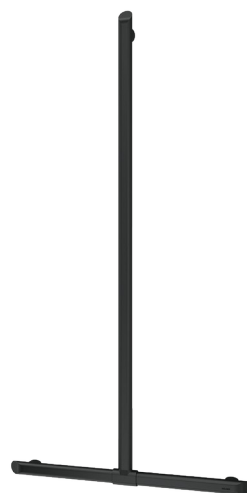

Ajuda e protege a entrada e deslocação segura no duche por pessoas com mobilidade reduzida (PMR).

Função de barra de duche em T se adicionar um suporte para chuveiro e/ou saboneteira.

Colocação da barra vertical regulável na instalação: possibilidade de mudar a posição sobre a direita ou a esquerda da barra para se adaptar à instalação (colocação de torneira, profundidade do banco de duche...).

Tubo alumínio, espessura: 3 mm. Pontos de fixação em alumínio maciço. Perfil redondo Ø 35 com pega ergonómica antirrotação para uma ótima preensão.

Acabamento alumínio epoxy preto mate proporciona um agradável contraste visual com a parede clara.

Fixações ocultas.

Fornecido com parafusos em inox Ø 8 x 70 mm para parede de betão.

Dimensões: 1130 x 500 mm.

Testado com peso superior a 200 kg. Peso máximo recomendado do utilizador: 135 kg.

Garantia da barra de 30 anos. Marcação CE.

## CARACTERÍSTICAS TÉCNICAS

**Barra de apoio em T com barra vertical deslizante Be-Line® - Ref. 511944BK**

Altura	1130 mm
Comprimento	500 mm
Diâmetro	Ø 35
Distância da parede	38 mm
Espessura	3 mm
Acabamento	Alumínio epoxy preto mate
Padrões	
Garantia	