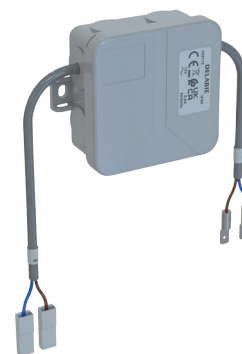

Módulo eletrónico

Ref. 428112

Para TEMPOMATIC urinol para atravessar a parede

PVP indicativo s/ IVA Portugal 2025: 264,74 €

DESCRIÇÃO

Módulo eletrónico - Ref. 428112

Módulo eletrónico.
 Para urinol individual.
 Para torneiras TEMPOMATIC de urinol, para atravessar a parede.
 Funciona com alimentação de 12V.
 Transformador não fornecido.
 Dimensões: 105 x 105 x 60 mm.

VANTAGENS

Fácil manutenção

CARACTERÍSTICAS TÉCNICAS

Módulo eletrónico - Ref. 428112

Alimentação	12 V
Tecnologia	Eletrónica
Profundidade	60 mm
Comprimento	105 mm
Largura	105 mm