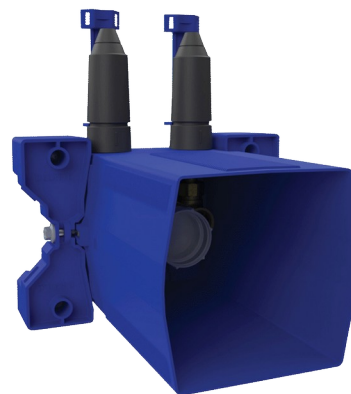

Caixa de encastrar para misturadora de duche termostática

Ref. H96CBOX

Misturadora sequencial, kit 1/2

PVP indicativo s/ IVA Portugal 2026: 260,38 €

DESCRIÇÃO

Caixa de encastrar para misturadora de duche termostática - Ref. H96CBOX

Caixa de encastrar estanque para misturadora de duche termostática sequencial, kit 1/2:

- Flange com junta de estanquidade.
 - Ligação hidráulica pelo exterior e manutenção pela frente.
 - Alimentação superior.
 - Instalação modulável (calhas, parede em alvenaria, painel).
 - Compatível com revestimentos de 10 a 110 mm (respeitando a profundidade de encastre mínima de 83 mm).
 - Adaptável com tubo de alimentação standard ou "tubo em tubo".
 - Torneiras de segurança e de regulação de débito, filtros e cartucho integrados e acessíveis pela frente.
 - Misturadora de duche termostática sequencial.
 - Entrega em 2 kits: purga da rede segura, sem elemento sensível.
- Garantia 30 anos.

A encomendar com a placa de comando com a ref. H9633.

CARACTERÍSTICAS TÉCNICAS

Caixa de encastrar para misturadora de duche termostática - Ref. H96CBOX

Ligação	1/2"
Tecnologia	Misturadora termostática sequencial SECURITHERM Securitouch
Profundidade	83-110 mm
Largura	225 mm
Padrões	ACS 
Garantia	

VANTAGENS

Instalação encastrável na parede

Caixa estanque, ajustável e modulável

Misturadora sequencial : sem válvula antirretorno

Caixa 100% estanque