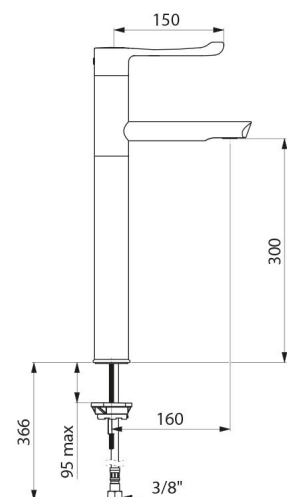

Misturadora de banca mecânica sequencial BIOSAFE

Ref. 2665T3

Misturadora alta monofuro sequencial H.300 L.160

PVP indicativo s/ IVA Portugal 2026: 241,26 €

DESCRIÇÃO

Misturadora de banca mecânica sequencial BIOSAFE - Ref. 2665T3

Misturadora de banca alta mecânica.
Misturadora mecânica sequencial: abertura e fecho sobre a água fria num plano de 70°.
Misturadora monofuro com bica fixa H.300 L.160.
Misturadora alta com saída BIOSAFE higiênica adaptada para a colocação de um filtro terminal BIOFIL.
Cartucho cerâmico sequencial Ø 35 com limitador de temperatura máxima pré-regulado.
Bica com tudo com interior liso, sem nichos bacterianos e de baixa capacidade de contenção de água.
Sem qualquer risco de intercomunicação entre a água quente e a água fria.
Ausência de válvula antirretorno nas entradas.
A velocidade da água nos tubos reduz, consideravelmente, o desenvolvimento do biofilme.
Possibilidade de realizar facilmente um choque térmico sem desmontar o manípulo e sem cortar a alimentação de água fria.
Corpo com baixa capacidade de contenção de água (limita os nichos bacterianos).
Débito regulado a 5 l/min.
Alavanca Higiene L.150 para comando sem contacto manual.
Flexíveis PEX F3/8".
Fixação reforçada por 2 pernos em inox.
Misturadora mecânica particularmente adaptada para os estabelecimentos de cuidados de saúde, hospitais e clínicas.
Misturadora sequencial adaptada para pessoas com mobilidade reduzida (PMR).
Misturadora com garantia de 30 anos.

CARACTERÍSTICAS TÉCNICAS

Misturadora de banca mecânica sequencial BIOSAFE - Ref. 2665T3

Ligação	3/8"
Tecnologia	Misturadora mecânica sequencial
Altura da saída	300 mm
Comprimento da bica	160 mm
Débito	5 l/min
Limitador de temperatura	SIM
Acabamento	Latão cromado

VANTAGENS