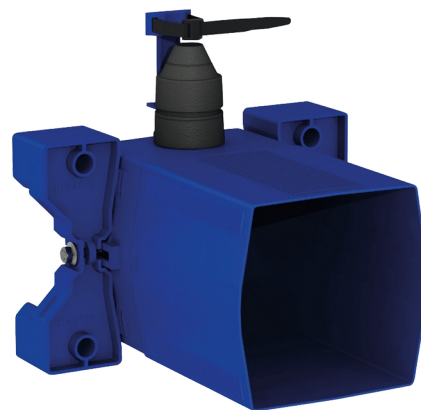

# Caixa de encastrar estanque para TEMPOFLUX 3 WC

Ref. 763BOX

Para torneira temporizada de WC - Kit 1/2

PVP indicativo s/ IVA Portugal 2026: 114,56 €

## DESCRIÇÃO

Caixa de encastrar estanque para TEMPOFLUX 3 WC - Ref. 763BOX

Caixa de encastramento estanque, kit 1/2:  
 Para sistema de descarga sem reservatório: para ligação direta à canalização.  
 Compatível com torneiras temporizadas para WC.  
 Flange com junta de estanquidade.  
 Ligação hidráulica pelo exterior e manutenção pela frente.  
 Instalação modular (calhas, parede em alvenaria, painel).  
 Compatível com revestimentos de 10 a 120 mm (respeitando a profundidade de encastramento mínima de 93 mm).  
 Adaptável com tubo de alimentação standard ou "tubo em tubo".  
 Torneira de segurança e de regulação de débito, módulo de abertura e cartucho integrados e acessíveis pela frente.  
 Proteção antisifónica no interior da caixa.  
 Purga da rede segura sem elemento sensível.  
 Saída com casquilho para tubo PVC Ø 26/32.  
 Garantia 30 anos.  
 A encomendar com as placas de comando com as referências: 763000, 763040, 763041 ou 763030.

## CARACTERÍSTICAS TÉCNICAS

Caixa de encastrar estanque para TEMPOFLUX 3 WC - Ref. 763BOX

Ligação	F3/4"
Tecnologia	Temporizada
Altura	150 mm
Profundidade	93 a 190 mm
Largura	225 mm
Padrões	  
Garantia	