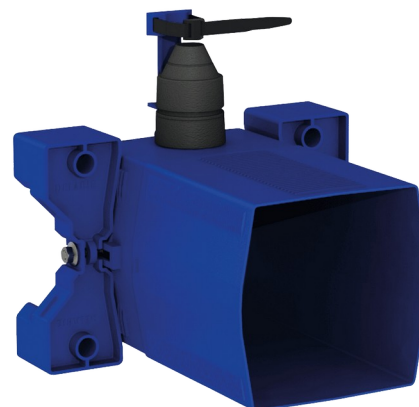

Caixa de encastrar estanque para TEMPOFLUX 3 WC

Ref. 763BOX

Para torneira temporizada de WC - Kit 1/2

PVP indicativo s/ IVA Portugal 2026: 114,56 €

DESCRIÇÃO

Caixa de encastrar estanque para TEMPOFLUX 3 WC - Ref. 763BOX

Caixa de encastramento estanque, kit 1/2:
 Para sistema de descarga sem reservatório: para ligação direta à canalização.
 Compatível com torneiras temporizadas para WC.
 Flange com junta de estanquidade.
 Ligação hidráulica pelo exterior e manutenção pela frente.
 Instalação modular (calhas, parede em alvenaria, painel).
 Compatível com revestimentos de 10 a 120 mm (respeitando a profundidade de encastramento mínima de 93 mm).
 Adaptável com tubo de alimentação standard ou "tubo em tubo".
 Torneira de segurança e de regulação de débito, módulo de abertura e cartucho integrados e acessíveis pela frente.
 Proteção antisifónica no interior da caixa.
 Purga da rede segura sem elemento sensível.
 Saída com casquilho para tubo PVC Ø 26/32.
 Garantia 30 anos.
 A encomendar com as placas de comando com as referências: 763000, 763040, 763041 ou 763030.

CARACTERÍSTICAS TÉCNICAS

Caixa de encastrar estanque para TEMPOFLUX 3 WC - Ref. 763BOX

Ligação	F3/4"
Tecnologia	Temporizada
Altura	150 mm
Profundidade	93 a 190 mm
Largura	225 mm
Padrões	 
Garantia	

VANTAGENS

-  Instalação encastrável fácil
-  Caixa 100% estanque
-  Adaptável à espessura da divisória