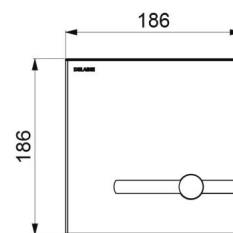

Placa de comando TEMPOMATIC bicomando para sanita

Ref. 464006

Torneira eletrônica bicomando a pilhas, encastrar - Para sanita

VVP indicativo s/ IVA Portugal 2025: 422,68 €

DESCRIÇÃO

Placa de comando TEMPOMATIC bicomando para sanita - Ref. 464006

Torneira eletrônica de descarga direta encastrada TEMPOMATIC bicomando, kit 2/2:

Para sistema de descarga de água sem reservatório: por ligação direta à canalização.

Alimentação por pilhas CR123 Lítio 6 V.

Placa inox satinado 186 x 186 mm e botão de metal cromado com eletrônica incorporada.

Fixação mecânica da placa de comando.

Torneira TEMPOMATIC F3/4" compatível com água do mar, águas pluviais e águas cinzentas.

Sensor de presença infravermelhos antichoque.

Deteta após 10 segundos de presença.

Dois modos de abertura:

- Sem contacto: a abertura dá-se automaticamente com a partida do utilizador e garante a limpeza da cuba entre cada utilizador.

- Por pressão no botão de pressão autónomo.

A descarga funciona mesmo no caso de corte de corrente.

Limpeza automática "inteligente": adaptação do volume de descarga em função da utilização - 3 l presença curta, 6 l presença longa - (ajustável 2 l/4 l ou 5 l/9 l).

3 programas (volume de limpeza regulável de acordo com o tipo de sanita).

Limpeza periódica higiénica todas as 24 h (regulável a 12 h ou Off) após a última utilização.

Diâmetro de alimentação: Ø 20 mm no interior em todos os pontos, no mínimo.

Débito de base: 1 l/seg a 1 bar dinâmica.

Adaptada para sanitas sem flange, sem regulação de débito e para PMR.

Garantia 30 anos.

A encomendar com as referências das estruturas de suporte 564060BE ou 564065BE, ou com a caixa de encastre 464PBOX.

CARACTERÍSTICAS TÉCNICAS

Placa de comando TEMPOMATIC bicomando para sanita - Ref. 464006