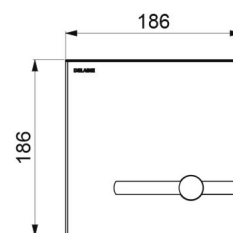

Placa de comando TEMPOMATIC bicomando para sanita

Ref. 464006

Torneira eletrônica bicomando a pilhas, encastrar - Para sanita

VVP indicativo s/ IVA Portugal 2026: 435,35 €

DESCRIÇÃO

Placa de comando TEMPOMATIC bicomando para sanita - Ref. 464006

Torneira eletrônica de descarga direta encastrada TEMPOMATIC bicomando, kit 2/2:

Para sistema de descarga de água sem reservatório: por ligação direta à canalização.

Alimentação por pilhas CR123 Lítio 6 V.

Placa inox satinado 186 x 186 mm e botão de metal cromado com eletrônica incorporada.

Fixação mecânica da placa de comando.

Torneira TEMPOMATIC F3/4" compatível com águas pluviais.

Sensor de presença infravermelhos antichoque.

Deteta após 10 segundos de presença.

Dois modos de abertura:

- Sem contacto: a abertura dá-se automaticamente com a partida do utilizador e garante a limpeza da cuba entre cada utilizador.

- Por pressão no botão de pressão autónomo.

A descarga funciona mesmo no caso de corte de corrente.

Limpeza automática "inteligente": adaptação do volume de descarga em função da utilização - 3 l presença curta, 6 l presença longa - (ajustável 2 l/4 l ou 5 l/9 l).

3 programas (volume de limpeza regulável de acordo com o tipo de sanita).

Limpeza periódica higiénica todas as 24 h (regulável a 12 h ou Off) após a última utilização.

Diâmetro de alimentação: Ø 20 mm no interior em todos os pontos, no mínimo.

Débito de base: 1 l/seg a 1 bar dinâmica.

Adaptada para sanitas sem flange, sem regulação de débito e para PMR.

Garantia 30 anos.

A encomendar com as referências das estruturas de suporte 564060BE ou 564065BE, ou com a caixa de encastre 464PBOX.

CARACTERÍSTICAS TÉCNICAS

Placa de comando TEMPOMATIC bicomando para sanita - Ref. 464006