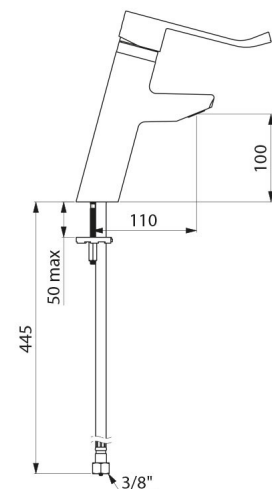

Misturadora de lavatório mecânica BIOSAFE

Ref. 2921L

Misturadora mecânica monofuro H.100 L.110

PVP indicativo s/ IVA Portugal 2026: 185,70 €

DESCRIÇÃO

Misturadora de lavatório mecânica BIOSAFE - Ref. 2921L

Misturadora de lavatório mecânica.
Misturadora monofuro com bica H.100 L.110 equipada com saída BIOSAFE higiénica.
Bica adaptada para a colocação de um filtro terminal BIOFIL.
Cartucho cerâmico Ø35 de equilíbrio de pressão com limitador de temperatura máxima pré-regulado.
Bica com tubo de interior liso, sem nicho bacteriano e baixa capacidade de água.
A velocidade da água neste tubo, reduz consideravelmente o desenvolvimento do biofilme.
Sem qualquer risco de intercomunicação entre a água quente e a água fria.
Ausência de válvula antirretorno nas entradas.
Possibilidade de realizar facilmente um choque térmico sem desmontar a alavanca nem cortar a alimentação de água fria.
Corpo com baixa capacidade de contenção de água (limita os nichos bacterianos).
Débito regulado a 5 l/min.
Comando por alavanca Higiene L.150.
Sem vareta e válvula.
Flexíveis PEX F3/8" rotativos.
Fixação reforçada por 2 pernos em inox.
Misturadora mecânica particularmente adaptada para os estabelecimentos de cuidados de saúde, lares, hospitais e clínicas.
Misturadora monofuro adaptada para pessoas com mobilidade reduzida (PMR).
Misturadora em conformidade com as exigências da norma NF Médical (França).
Garantia da misturadora de 30 anos.

CARACTERÍSTICAS TÉCNICAS

Misturadora de lavatório mecânica BIOSAFE - Ref. 2921L

Ligação	F3/8"
Tecnologia	Misturadora mecânica BIOSAFE
Altura da saída	100 mm
Comprimento da bica	110 mm
Débito	5 l/min
Limitador de temperatura	SIM
Acabamento	Latão cromado

VANTAGENS