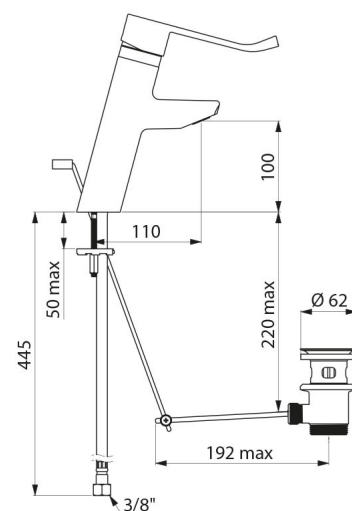

Misturadora de lavatório equilíbrio de pressão SECURITHERM EP BIOSAFE

Ref. 2920LEP

Misturadora mecânica monofuro H.100 L.110

PVP indicativo s/ IVA Portugal 2026: 230,55 €

DESCRIÇÃO

Misturadora de lavatório equilíbrio de pressão SECURITHERM EP BIOSAFE - Ref. 2920LEP

Misturadora de lavatório mecânica de equilíbrio de pressão. Misturadora monofuro com bica H.100 L.110 equipada com saída BIOSAFE higiénica.

Bica adaptada para a colocação de um filtro terminal BIOFIL. Cartucho cerâmico Ø35 de equilíbrio de pressão com limitador de temperatura máxima pré-regulado.

Total segurança anti-queimaduras: débito de AQ restrito no caso de corte de AF (e o inverso).

Temperatura constante qualquer que seja a variação de pressão e de débito na rede.

Bica com tubo de interior liso, sem nicho bacteriano e baixa capacidade de água.

A velocidade da água neste tubo, reduz consideravelmente o desenvolvimento do biofilme.

Possibilidade de realizar facilmente um choque térmico sem desmontar a alavanca nem cortar a alimentação de água fria.

Corpo com baixa capacidade de contenção de água (limita os nichos bacterianos).

Débito regulado a 5 l/min.

Comando por alavanca Higiene L.150.

Vareta ergonómica e válvula 1"1/4 em latão.

Flexíveis PEX F3/8" rotativos com filtros e válvulas antirretorno.

Fixação reforçada por 2 pernos em inox.

Misturadora mecânica com equilíbrio de pressão SECURITHERM, particularmente adaptada para os estabelecimentos de cuidados de saúde, lares, hospitais e clínicas.

Misturadora monofuro adaptada para pessoas com mobilidade reduzida (PMR).

Misturadora com garantia de 30 anos.

CARACTERÍSTICAS TÉCNICAS

Misturadora de lavatório equilíbrio de pressão SECURITHERM EP BIOSAFE - Ref. 2920LEP