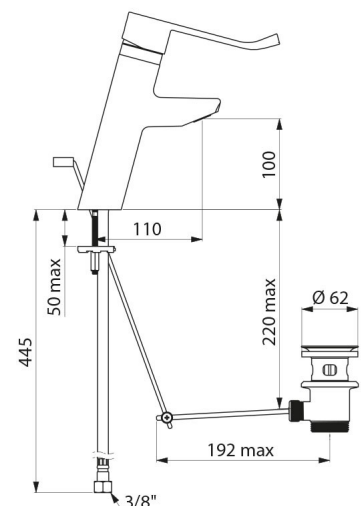

VANTAGENS

- Higiene : corpo com baixa capacidade de água
- Função choque térmico sem desmontar a alavanca
- Limitador de temperatura máxima pré-regulado
- Alavanca Higiene para comando sem contacto manual