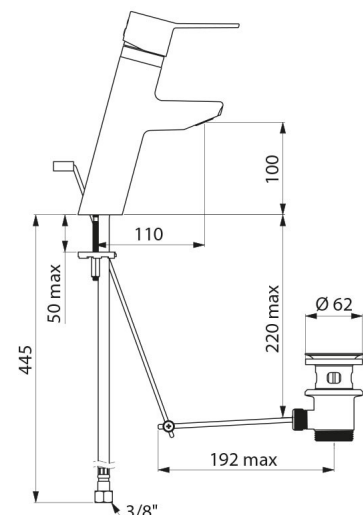

Misturadora de lavatório equilíbrio de pressão **SECURITHERM EP BIOSAFE**

Ref. 2920TEP

Misturadora mecânica monofuro H.100 L.110

PVP indicativo s/ IVA Portugal 2026: 223,26 €

DESCRIÇÃO

Misturadora de lavatório equilíbrio de pressão SECURITHERM EP BIOSAFE - Ref. 2920TEP

Misturadora de lavatório mecânica de equilíbrio de pressão. Misturadora monofuro com bica H.100 L.110 equipada com saída BIOSAFE higiénica.

Bica adaptada para a colocação de um filtro terminal BIOFIL. Cartucho cerâmico Ø35 de equilíbrio de pressão com limitador de temperatura máxima pré-regulado.

Total segurança anti-queimaduras: débito de AQ restrito no caso de corte de AF (e o inverso).

Temperatura constante qualquer que seja a variação de pressão e de débito na rede.

Bica com tubo de interior liso, sem nicho bacteriano e baixa capacidade de água.

A velocidade da água neste tubo, reduz consideravelmente o desenvolvimento do biofilme.

Possibilidade de realizar facilmente um choque térmico sem desmontar a alavanca nem cortar a alimentação de água fria.

Corpo com baixa capacidade de contenção de água (limita os nichos bacterianos).

Débito regulado a 5 l/min.

Comando por manípulo compacto.

Vareta ergonómica e válvula 1"1/4 em latão.

Flexíveis PEX F3/8" rotativos com filtros e válvulas antirretorno.

Fixação reforçada por 2 pernos em inox.

Misturadora mecânica com equilíbrio de pressão SECURITHERM, particularmente adaptada para os estabelecimentos de cuidados de saúde, lares, hospitais e clínicas.

Misturadora monofuro adaptada para pessoas com mobilidade reduzida (PMR).

Misturadora com garantia de 30 anos.

CARACTERÍSTICAS TÉCNICAS

Misturadora de lavatório equilíbrio de pressão SECURITHERM EP BIOSAFE - Ref. 2920TEP