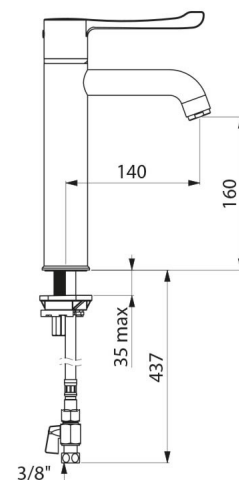

Misturadora de banca termostática sequencial SECURITHERM

Ref. H9620

Misturadora termostática monofuro sequencial H.160 L.140

PVP indicativo s/ IVA Portugal 2025: 306,00 €

DESCRIÇÃO

Misturadora de banca termostática sequencial SECURITHERM - Ref. H9620

Misturadora de banca termostática SECURITHERM.
Misturadora termostática sequencial: abertura e fecho sobre a água fria.
Misturadora monofuro com bica curva H.160 L.140 equipada com um quebra-jatos higiénico sem retenção de impurezas e resistente aos choques térmicos. Segurança anti-queimaduras: fecho automático no caso de corte de água fria ou água quente.
Isolamento térmico anti-queimaduras Securitouch.
Não existe risco de intercomunicação entre a água quente e a água fria.
Ausência de válvula antirretorno nas entradas.
Cartucho termostático sequencial anticálcario para regulação monocomando do débito e da temperatura.
Temperatura regulável de água fria até 40°C com limitador de temperatura bloqueado a 40°C.
Possibilidade de realizar choque térmico e químico.
Corpo e bica com interior liso e de baixa capacidade de água.
Débito regulado a 9 l/min.
Comando sem contacto manual por alavanca Higiene L.146.
Sem vareta e sem válvula.
Flexíveis PEX F3/8" fornecidos com torneiras de segurança de latão cromado.
Fixação reforçada por 2 pernos em Inox.
Misturadora particularmente adaptada para os estabelecimentos de cuidados de saúde, lares, hospitais e clínicas.
Adaptada para pessoas com mobilidade reduzida (PMR).
Garantia 30 anos.
Modelo disponível na versão com tubos de cobre.

CARACTERÍSTICAS TÉCNICAS

Misturadora de banca termostática sequencial SECURITHERM - Ref. H9620