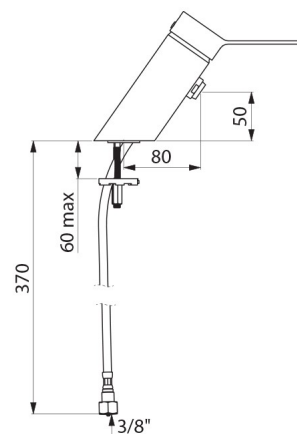

Misturadora de lavatório mecânica de equilíbrio de pressão.
Misturadora mecânica monofuro H.50 L.80.
Ausência de bica: quebra-jatos higiênico integrado no corpo.
Cartucho cerâmico Ø 35 de equilíbrio de pressão com limitador de temperatura máxima pré-regulado.
Segurança anti-queimadura: débito de AQ restrito em caso de corte de AF (e o inverso).
Temperatura constante quaisquer que sejam as variações de pressão e de débito na rede.
Isolamento térmico anti-queimaduras Securitouch.
Possibilidade de realizar facilmente um choque térmico sem desmontar o manípulo ou corte da alimentação da água fria.
Débito limitado a 4 l/min a 3 bar.
Corpo com interior liso e de baixa capacidade de água (limita os nichos bacterianos).
Comando por manípulo compacto.
Sem vareta e sem válvula.
Flexíveis PEX F3/8" rotativos com filtros e válvulas antirretorno.
Fixação reforçada por 2 pernos em inox.
Misturadora mecânica de equilíbrio de pressão SECURITHERM, particularmente adaptada para os estabelecimentos de cuidados de saúde, lares, hospitais e clínicas.
Misturadora monofuro adaptada para pessoas com mobilidade reduzida (PMR).
Misturadora com garantia de 30 anos.

Misturadora de lavatório equilíbrio de pressão SECURITHERM EP BIOSAFE - Ref. 2621MINIEP

Ligação	F3/8"
Tecnologia	Misturadora mecânica SECURITHERM EP BIOSAFE
Altura da saída	50 mm
Comprimento da bica	80 mm
Débito	4 l/min a 3 bar
Limitador de temperatura	SIM