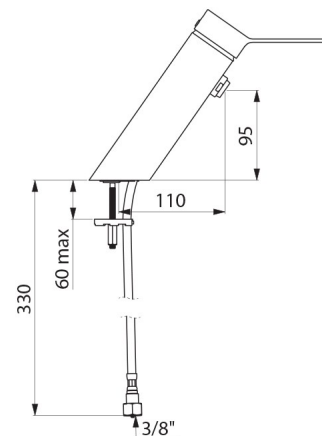

Misturadora de lavatório equilíbrio de pressão **SECURITHERM EP BIOSAFE**

Ref. 2621EP

Misturadora mecânica monofuro sem bica H.95 L.110

VVP indicativo s/ IVA Portugal 2025: 169,86 €

DESCRIÇÃO

Misturadora de lavatório equilíbrio de pressão SECURITHERM EP BIOSAFE - Ref. 2621EP

Misturadora de lavatório mecânica de equilíbrio de pressão.
Misturadora mecânica monofuro H.5 L.110.
Ausência de bica: quebra-jatos higiênico integrado no corpo.
Cartucho cerâmico Ø 35 de equilíbrio de pressão com limitador de temperatura máxima pré-regulado.
Segurança anti-queimadura: débito de AQ restrito em caso de corte de AF (e o inverso).
Temperatura constante quaisquer que sejam as variações de pressão e de débito na rede.
Isolamento térmico anti-queimaduras Securitouch.
Possibilidade de realizar facilmente um choque térmico sem desmontar o manipulo ou corte da alimentação da água fria.
Corpo com interior liso e de baixa capacidade de água (limita os nichos bacterianos).
Débito limitado a 4 l/min a 3 bar.
Comando por manípulo compacto.
Sem vareta e sem válvula.
Flexíveis PEX F3/8" rotativos com filtros e válvulas antirretorno.
Fixação reforçada por 2 pernos em inox.
Misturadora mecânica de equilíbrio de pressão SECURITHERM, particularmente adaptada para os estabelecimentos de cuidados de saúde, lares, hospitais e clínicas.
Misturadora monofuro adaptada para pessoas com mobilidade reduzida (PMR).
Misturadora com garantia de 30 anos.
Modelo também disponível na versão com ligações de tubos em cobre.

CARACTERÍSTICAS TÉCNICAS

Misturadora de lavatório equilíbrio de pressão SECURITHERM EP BIOSAFE - Ref. 2621EP