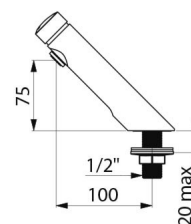

## DESCRIÇÃO

Torneira de lavatório temporizada TEMPOSOFT 2 - Ref. 740500

Torneira de lavatório temporizada sobre bancada:  
 Abertura suave.  
 Temporização ~7 segundos.  
 Débito pré-regulado a 3 l/min a 3 bar, ajustável de 3 a 6 l/min.  
 Quebra-jatos anticalcário inviolável.  
 Corpo de latão cromado M1/2".  
 Fixação por contraporca.  
 Fornecido com um símbolo azul e um vermelho.  
 Adaptado para PMR.  
 Garantia 30 anos.

## CARACTERÍSTICAS TÉCNICAS

Torneira de lavatório temporizada TEMPOSOFT 2 - Ref. 740500

Ligação	M1/2"
Tecnologia	Temporizada
Altura da saída	75 mm
Comprimento da bica	100 mm
Débito	3 l/min

Padrões	        
Garantia	
Reparação	