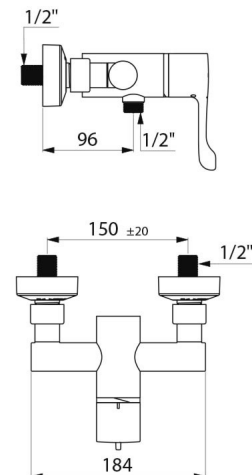

VANTAGENS

- Sequencial : abertura/fecho sobre a água fria
- Máxima higiene : ausência de válvula antirretorno
- SECURITHERM : segurança anti-queimaduras otimizada
- Termostática : estabilidade da temperatura total