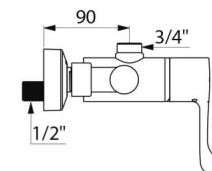

Misturadora de duche termostática sequencial SECURITHERM

Ref. H9640

Misturadora termostática sem válvula antirretorno, saída superior

PVP indicativo s/ IVA Portugal 2026: 297,67 €

DESCRIÇÃO

Misturadora de duche termostática sequencial SECURITHERM - Ref. H9640

Misturadora de duche termostática sequencial SECURITHERM.
Misturadora termostática sequencial: abertura e fecho sobre a água fria.
Misturadora sem válvula antirretorno nas entradas (limita a proliferação bacteriana).
Não existe qualquer risco de intercomunicação entre água quente e água fria.
Misturadora sequencial com segurança anti-queimaduras: fecho automático em caso de corte de água fria ou de água quente.
Função anti "duche frio": fecho automático no caso de corte de alimentação de água quente.
Isolamento térmico anti-queimaduras Securitouch.
Cartucho termostático sequencial anticalcário para a regulação do débito e da temperatura.
Temperatura regulável de água fria até 39°C com limitador de temperatura ativado aos 39°C.
Possibilidade de realizar um choque térmico.
Corpo com interior liso (limita os nichos bacterianos).
Débito regulado a 9 l/min.
Corpo de latão cromado e alavanca Higiene L.100.
Saída de duche superior M3/4".
Misturadora mural com ligações STOP/CHECK M1/2" M3/4" excêntricas.
Misturadora particularmente adequada para estabelecimentos de cuidados de saúde, lares, hospitais e clínicas.
Misturadora termostática conforme as exigências da norma NF Médical (França).
Misturadora sequencial adaptada para pessoas com mobilidade reduzida (PMR).
Misturadora de duche com garantia de 30 anos.

CARACTERÍSTICAS TÉCNICAS

Misturadora de duche termostática sequencial SECURITHERM - Ref. H9640