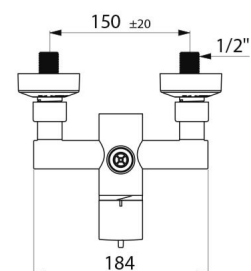

Misturadora de duche termostática sequencial SECURITHERM

Ref. H9640

Misturadora termostática sem válvula antirretorno, saída superior

PVP indicativo s/ IVA Portugal 2026: 297,67 €

DESCRIÇÃO

Misturadora de duche termostática sequencial SECURITHERM - Ref. H9640

Misturadora de duche termostática sequencial SECURITHERM.
Misturadora termostática sequencial: abertura e fecho sobre a água fria.
Misturadora sem válvula antirretorno nas entradas (limita a proliferação bacteriana).
Não existe qualquer risco de intercomunicação entre água quente e água fria.
Misturadora sequencial com segurança anti-queimaduras: fecho automático em caso de corte de água fria ou de água quente.
Função anti "duche frio": fecho automático no caso de corte de alimentação de água quente.
Isolamento térmico anti-queimaduras Securitouch.
Cartucho termostático sequencial anticalcário para a regulação do débito e da temperatura.
Temperatura regulável de água fria até 39°C com limitador de temperatura ativado aos 39°C.
Possibilidade de realizar um choque térmico.
Corpo com interior liso (limita os nichos bacterianos).
Débito regulado a 9 l/min.
Corpo de latão cromado e alavanca Higiene L.100.
Saída de duche superior M3/4".
Misturadora mural com ligações STOP/CHECK M1/2" M3/4" excêntricas.
Misturadora particularmente adequada para estabelecimentos de cuidados de saúde, lares, hospitais e clínicas.
Misturadora termostática conforme as exigências da norma NF Médical (França).
Misturadora sequencial adaptada para pessoas com mobilidade reduzida (PMR).
Misturadora de duche com garantia de 30 anos.

CARACTERÍSTICAS TÉCNICAS

Misturadora de duche termostática sequencial SECURITHERM - Ref. H9640