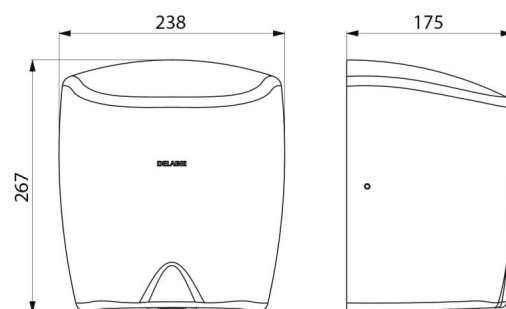

Secador de mãos ar comprimido HIGHFLOW branco

Ref. 510622W

Ar comprimido

PVP indicativo s/ IVA Portugal 2026: 396,53 €

DESCRIÇÃO

Secador de mãos ar comprimido HIGHFLOW branco - Ref. 510622W

Secador de mãos de ar comprimido HIGHFLOW. Modelo adequado para locais com elevada afluência. Modelo robusto. Bocal central iluminado concentra o ar comprimido nas mãos a mais de 288 km/h. Secador de mãos elétrico ultrarrápido: secagem entre 10 a 12 segundos. Escolha de ar quente ou frio por interruptor oculto. Secador de mãos automático por deteção infravermelhos. Tecnologia inteligente: para automaticamente quando as mãos são retiradas. Antibloqueio: paragem automática se estiver em utilização contínua, superior a 60 segundos. Inox 304 epoxy branco bacteriostático. Fácil limpeza: corpo monobloco. Espessura do inox: 1 mm. Caudal total: 26 l/seg. Velocidade do ar: 288 km/h. Baixo consumo de energia: 1350 W. 220-240 V~ / 50-60 Hz. Nível sonoro : 70 dBA. Dimensões: 175 x 238 x 267 mm. Peso: 4 kg. Classe I, IP23. CE. Garantia 3 anos.

CARACTERÍSTICAS TÉCNICAS

Secador de mãos ar comprimido HIGHFLOW branco - Ref. 510622W

Alimentação	Elétrica
Ligação	Elétrica
Tecnologia	Deteção infravermelhos
Altura	267 mm
Profundidade	175 mm
Largura	238 mm
Acabamento	Inox 304 epoxy branco
Padrões	

VANTAGENS

- Secador de mãos automático deteção infravermelhos
- Inox 304 : limita a proliferação bacteriana
- Compacto
- Secagem ultrarrápida entre 10 a 12 segundos