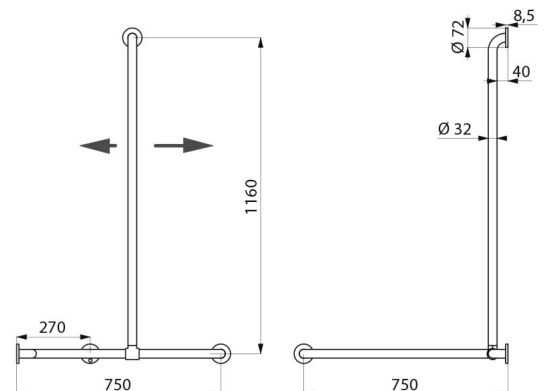

Dimensões: 1160 x 750 x 750 mm.

Montagem possível da barra vertical à esquerda ou à direita.

Tubo inox 304 bacteriostático.

Acabamento inox polido brilhante UltraPolish, superfície uniforme, não porosa que facilita a manutenção e higiene.

Fixações invisíveis por placa de fixação com 3 furos, Ø 72.

Placas de fixação e espelhos em inox 304.

Fornecido com parafusos em inox para parede de betão.

Testado com mais de 200 kg. Peso máximo recomendado do utilizador: 135 kg.

Garantia da barra 30 anos. Marcação CE.

CARACTERÍSTICAS TÉCNICAS

Barra de duche angular com barra vertical deslizante inox brilhante - Ref. 5481P

Altura	1160 mm
Comprimento	750 mm
Largura	750 mm
Distância da parede	40 mm
Acabamento	Inox 304 polido brilhante UltraPolish

Padrões

VANTAGENS

Posição da barra vertical regulável

Inox 304 : reduz o desenvolvimento bacteriano

Testado com mais de 200 kg

Distância à parede de 40 mm : espaço mínimo

Garantia