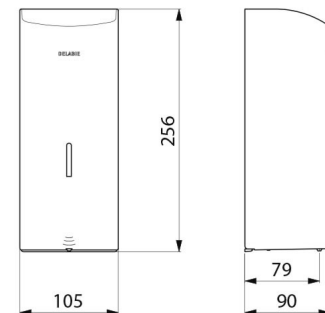

| | |
|--------------|---------------------------|
| Alimentação | 6 pilhas AA |
| Tecnologia | Deteção infravermelhos |
| Altura | 256 mm |
| Profundidade | 90 mm |
| Largura | 105 mm |
| Volume | Reservatório 1 litro |
| Espessura | 1 mm |
| Acabamento | Inox 304 polido brilhante |