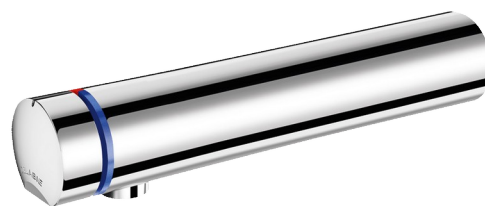

Misturadora de lavatório temporizada TEMPOMIX 3

Ref. 794165

Abertura suave, torneiras de segurança

PVP indicativo s/ IVA Portugal 2026: 248,00 €

DESCRIÇÃO

Misturadora de lavatório temporizada TEMPOMIX 3 - Ref. 794165

Misturadora de lavatório temporizada monocomando mural:
 Abertura suave.
 Regulação de temperatura e abertura de água no manípulo.
 Temporização pré-regulada a ~7 segundos, ajustável de 6 a 9 segundos.
 Débito pré-regulado a 3 l/min a 3 bar, ajustável de 3 a 6 l/min.
 Quebra-jatos anticalcário inviolável.
 Corpo de metal cromado L.190 mm.
 Fixação mural para atravessar a parede.
 Flexíveis PEX 3/8" com torneiras de segurança, filtros e válvulas antirretorno.
 Limitador de temperatura regulável.
 Adaptado para PMR.
 Garantia 30 anos.

CARACTERÍSTICAS TÉCNICAS

Misturadora de lavatório temporizada TEMPOMIX 3 - Ref. 794165

Ligação	F3/8"
Tecnologia	Temporizada
Comprimento da bica	190 mm
Débito	3 l/min
Padrões	
Garantia	

VANTAGENS

- Hiper-economia de água de 85%
- Abertura suave
- Latão maciço, instalação através da parede
- Design elegante