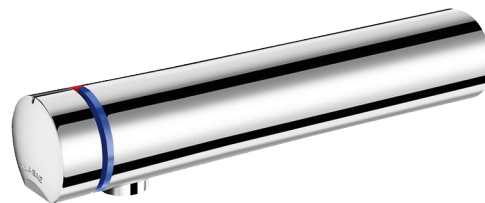

# Misturadora de lavatório temporizada TEMPOMIX 3

Ref. 794055

Abertura suave

PVP indicativo s/ IVA Portugal 2026: 220,07 €

## DESCRIÇÃO

Misturadora de lavatório temporizada TEMPOMIX 3 - Ref. 794055

Misturadora de lavatório temporizada monocomando mural, Kit 2/2:  
 Abertura suave.  
 Regulação de temperatura e abertura de água no manípulo.  
 Temporização pré-regulada a ~7 segundos, ajustável de 6 a 9 segundos.  
 Débito pré-regulado a 3 l/min a 3 bar, ajustável de 3 a 6 l/min.  
 Quebra-jatos anticalcário inviolável.  
 Corpo de metal cromado L.190 mm.  
 Fixação mural M1/2".  
 Alimentação superior ou inferior.  
 Entradas de água encastradas.  
 Filtros e válvulas antirretorno.  
 Limitador de temperatura regulável.  
 Adaptado para PMR.  
 Garantia 30 anos.  
 A encomendar com o coletor de alimentação com a ref. 794012.

## CARACTERÍSTICAS TÉCNICAS

Misturadora de lavatório temporizada TEMPOMIX 3 - Ref. 794055

Ligação	M1/2"
Tecnologia	Temporizada
Comprimento da bica	190 mm
Débito	3 l/min
Padrões	
Garantia	