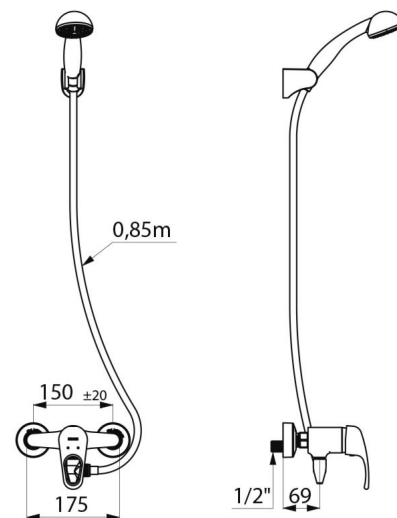

Conjunto de duche com misturadora de equilíbrio de pressão SECURITHERM

Ref. 2239EPHYG

Conjunto de duche com misturadora de equilíbrio de pressão

PVP indicativo s/ IVA Portugal 2026: 238,40 €

DESCRIÇÃO

Conjunto de duche com misturadora de equilíbrio de pressão SECURITHERM - Ref. 2239EPHYG

Conjunto de duche com misturadora mecânica monocomando.
Conjunto de duche SECURITHERM com dispositivo autodreno.
• Misturadora com cartucho cerâmico Ø 40 com equilíbrio de pressão com limitador de temperatura máxima pré-regulado.
Segurança anti-queimaduras total: débito de AQ restrito em caso de corte de AF (e o inverso).
Temperatura constante quaisquer que sejam as variações de pressão e de débito na rede.
Débito regulado a 9 l/min.
Corpo de latão cromado e comando por manípulo aberto.
Saída de duche M1/2" com válvula antirretorno integrada.
Misturadora com 2 ligações murais excêntricas STOP/CHECK M1/2" M3/4, perfeitamente adaptadas às restrições dos hospitais.
Filtros e válvulas antirretorno.
• Chuveiro cromado (ref. 811) com flexível (ref. 834T3) e suporte mural inclinável cromado (ref. 845).
• Ligação antiestagnação FM1/2" a colocar entre a saída inferior e o flexível de duche, para dreno automático do flexível e do chuveiro (ref. 880).
Conjunto de duche particularmente adaptado para estabelecimentos de cuidados de saúde, lares, hospitais e clínicas.
Adaptado para pessoas com mobilidade reduzida (PMR).
Garantia 30 anos.

CARACTERÍSTICAS TÉCNICAS

Conjunto de duche com misturadora de equilíbrio de pressão SECURITHERM - Ref. 2239EPHYG

Ligação	M1/2"
Tecnologia	SECURITHERM EP
Largura	175 mm
Débito	9 l/min
Limitador de temperatura	39°C
Acabamento	Latão cromado

Padrões	
Garantia	

VANTAGENS