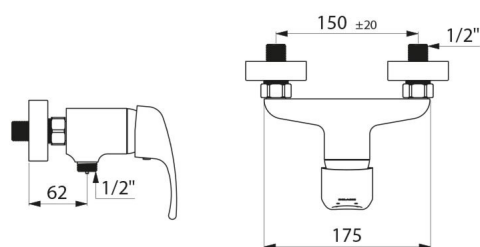

Misturadora de duche mecânica mural monocomando. Cartucho cerâmico Ø 40 com equilíbrio de pressão com limitador de temperatura máxima pré-regulado. Segurança anti-queimaduras: débito de AQ restrito em caso de corte de AF (e o inverso). Temperatura constante quaisquer que sejam as variações de pressão e de débito na rede. Débito regulado a 9 l/min. Corpo de latão cromado e comando por manípulo aberto. Saída de duche M1/2" com válvula antirretorno integrada. Misturadora com ligações murais excêntricas standard M1/2" M3/4". Filtros e válvulas antirretorno. Misturadora mecânica de equilíbrio de pressão SECURITHERM, particularmente adaptada para estabelecimentos de cuidados de saúde, lares, hospitais e clínicas. Misturadora de duche adaptada para pessoas com mobilidade reduzida (PMR). Misturadora com garantia de 30 anos.

Misturadora de duche de equilíbrio de pressão SECURITHERM EP - Ref. 2239EPS

Ligação	M1/2"
Tecnologia	Misturadora mecânica SECURITHERM EP
Largura	175 mm
Débito	9 l/min
Limitador de temperatura	SIM
Acabamento	Latão cromado