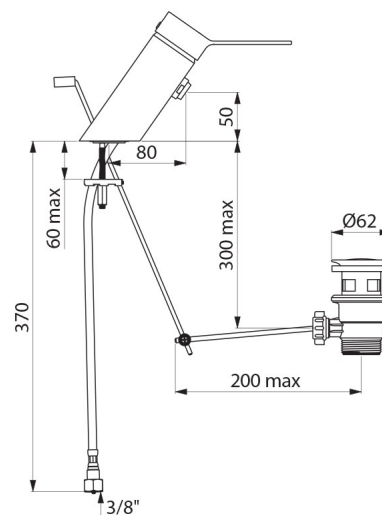

Misturadora de lavatório equilíbrio de pressão **SECURITHERM EP BIOSAFE**

Ref. 2620MINIEP

Misturadora mecânica monofuro sem bica H.50 L.80

VVP indicativo s/ IVA Portugal 2025: 178,27 €

DESCRIÇÃO

Misturadora de lavatório equilíbrio de pressão SECURITHERM EP BIOSAFE - Ref. 2620MINIEP

Misturadora de lavatório mecânica de equilíbrio de pressão.
Misturadora mecânica monofuro H.50 L.80.
Ausência de bica: quera-jatos higiénico integrado no corpo.
Cartucho cerâmico Ø 35 com equilíbrio de pressão com limitador de temperatura máxima pré-regulado.
Segurança anti-queimadura total: débito de AQ restrito em caso de corte de AF (e o inverso).
Temperatura constante quaisquer que sejam as variações de pressão e de débito na rede.
Isolamento térmico anti-queimaduras Securitouch.
Possibilidade de realizar facilmente um choque térmico sem desmontar o manipulador ou corte da alimentação da água fria.
Misturadora com corpo com interior liso e de baixa capacidade de água (limita os nichos bacterianos).
Débito limitado a 4 l/min a 3 bar.
Comando por manipulador compacto.
Vareta ergonómica e válvula 1"1/4 em latão.
Flexíveis PEX F3/8" rotativos com filtros e válvulas antirretorno.
Fixação reforçada por 2 pernos em inox.
Misturadora mecânica de equilíbrio de pressão SECURITHERM, particularmente adaptada para estabelecimentos de cuidados de saúde, lares, hospitais e clínicas.
Misturadora monofuro adaptada para pessoas com mobilidade reduzida (PMR).
Misturadora com garantia de 30 anos.

CARACTERÍSTICAS TÉCNICAS

Misturadora de lavatório equilíbrio de pressão SECURITHERM EP BIOSAFE - Ref. 2620MINIEP