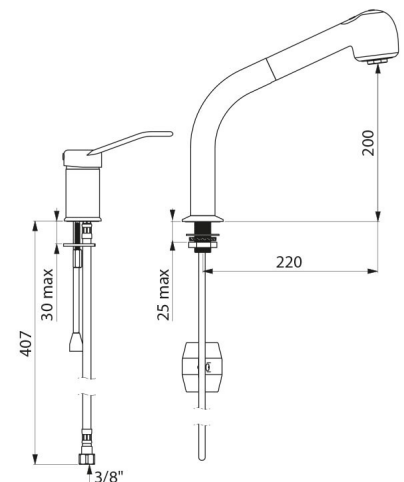

Misturadora com equilíbrio de pressão com chuveiro extraível

Ref. 2599EP

Misturadora de banca EP com chuveiro extraível

PVP indicativo s/ IVA Portugal 2026: 287,50 €

DESCRIÇÃO

Misturadora com equilíbrio de pressão com chuveiro extraível - Ref. 2599EP

Misturadora de banca com chuveiro e coluna com chuveiro extraível. Misturadora monofuro de equilíbrio de pressão com coluna adaptada para banheiras de bebé. Coluna orientável H.200 L.220 com chuveiro extraível com 2 jatos alternados (quebra-jatos/jato chuva). Cartucho cerâmico Ø 35 com equilíbrio de pressão com limitador de temperatura máxima pré-regulado. Segurança anti-queimaduras total: débito de AQ restrito em caso de corte de AF (e o inverso). Temperatura constante qualquer que seja a variação de pressão e de débito na rede. Isolamento térmico anti-queimaduras Securitouch. Corpo da misturadora monofuro e coluna com interior liso. Débito limitado a 7 l/min a 3 bar. Comando por manípulo aberto. Flexível de chuveiro BIOSAFE antiproliferação bacteriana: poliuretano transparente para garantir a sua substituição no caso de presença de biofilme, interior e exterior lisos. Flexível com diâmetro pequeno (interior Ø 6): baixo conteúdo de água. Contrapeso específico. Flexíveis PEX F3/8". Fixação reforçada por 2 pernos em inox. Misturadora mecânica de equilíbrio de pressão SECURITHERM com chuveiro, particularmente adaptada para os estabelecimentos de cuidados de saúde, lares, hospitais e clínicas. Misturadora monofuro adaptada para pessoas com mobilidade reduzida (PMR). Misturadora monocomando com garantia de 30 anos.

CARACTERÍSTICAS TÉCNICAS

Misturadora com equilíbrio de pressão com chuveiro extraível - Ref. 2599EP